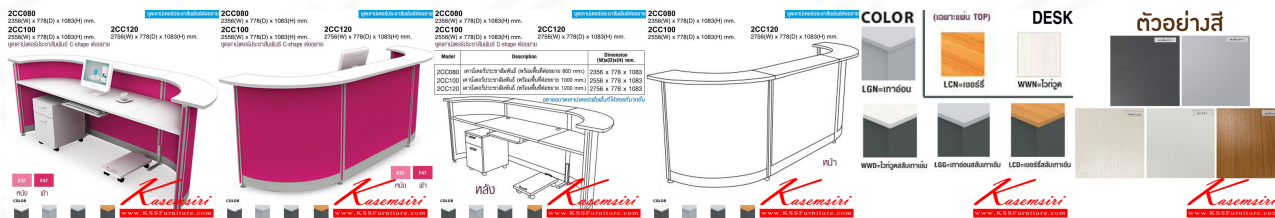

2CC080

2356(W) x 778(D) x 1083(H) mm.

ชุดเคาน์เตอร์ประชาสัมพันธ์ต่อขยาย

2CC100

2556(W) x 778(D) x 1083(H) mm.

2CC120

2756(W) x 778(D) x 1083(H) mm.

ชุดเคาน์เตอร์ประชาสัมพันธ์ C-shape ต่อขยาย

V32 F47

ทึบ ฟ้า

COLOR

Kasemsiri
www.KSSFurniture.com

ชื่อสินค้า : 2CC080,2CC100,2CC120

หมวดหมู่สินค้า : โต๊ะเคาน์เตอร์

แบรนด์สินค้า : MO-TECH

รายละเอียด : ชุดเคาน์เตอร์ประชาสัมพันธ์ C-shape ต่อขยาย(EXTENDED) 2CC080

พร้อมต่อ800มม.,2CC100พร้อมต่อ1000มม.,2CC120 พร้อมต่อ1200มม. โม-เทค โต๊ะเคาน์เตอร์ โม-เทค

โต๊ะเคาน์เตอร์

2CC080(พร้อมต่อ800มม.)(1Color)

รายละเอียด : ชุดเคาน์เตอร์ประชาสัมพันธ์ C-shape ต่อขยาย(EXTENDED) 2CC080 พร้อมต่อ800มม. ขนาด 2356xD778xH1083มม. โม-เทค โต๊ะเคาน์เตอร์ โม-เทค โต๊ะเคาน์เตอร์

ราคา 30,400 บาท

2CC080(พร้อมต่อ800มม.)(3Color)

รายละเอียด : ชุดเคาน์เตอร์ประชาสัมพันธ์ C-shape ต่อขยาย(EXTENDED) 2CC080 พร้อมต่อ800มม. ขนาด 2356xD778xH1083มม. โคม-เทค โต๊ะเคาน์เตอร์ โคม-เทค โต๊ะเคาน์เตอร์