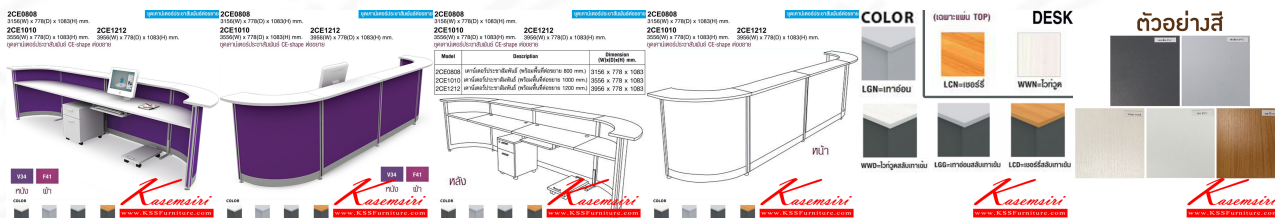

### 2CE1212

3956(W) x 778(D) x 1083(H) mm.

ชุดเคาน์เตอร์ประชาสัมพันธ์ CE-shape ต่อขยาย

V34 F41

ทับัง ฟ้า

COLOR

ชื่อสินค้า : 2CE0808,2CE1010,2CE1212

หมวดหมู่สินค้า : โต๊ะเคาน์เตอร์

แบรนด์สินค้า : MO-TECH

รายละเอียด : ชุดเคาน์เตอร์ประชาสัมพันธ์ CE-shape ต่อขยาย(EXTENDED) 2CE0808 พร้อมต่อ800มม., CE1010 พร้อมต่อ1000มม.,2CE1212 พร้อมต่อ1200มม. โม-เทค โต๊ะเคาน์เตอร์ โม-เทค โต๊ะเคาน์เตอร์