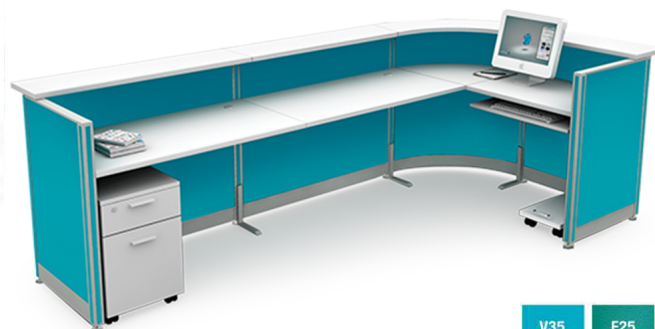

รายการสินค้า 405180074::2CT1208L/R,2CT1210L/R,2CT1212L/R

2CT1208

2874(W) x 1674(D) x 1083(H) mm.

ชุดเคาน์เตอร์ประชาสัมพันธ์ต่อขยาย

2CT1210

3074(W) x 1674(D) x 1083(H) mm.

2CT1212

3274(W) x 1674(D) x 1083(H) mm.

ชุดเคาน์เตอร์ประชาสัมพันธ์ L-shape ต่อขยาย

V35 F25
หนัง ผ้า

2CT1208 2874(W) x 1674(D) x 1083(H) mm. ชุดเคาน์เตอร์ประชาสัมพันธ์ L-shape ต่อขยาย	2CT1210 3074(W) x 1674(D) x 1083(H) mm. ชุดเคาน์เตอร์ประชาสัมพันธ์ L-shape ต่อขยาย	2CT1212 3274(W) x 1674(D) x 1083(H) mm. ชุดเคาน์เตอร์ประชาสัมพันธ์ L-shape ต่อขยาย	2CT1208 2874(W) x 1674(D) x 1083(H) mm. ชุดเคาน์เตอร์ประชาสัมพันธ์ L-shape ต่อขยาย 2CT1210 3074(W) x 1674(D) x 1083(H) mm. ชุดเคาน์เตอร์ประชาสัมพันธ์ L-shape ต่อขยาย 2CT1212 3274(W) x 1674(D) x 1083(H) mm. ชุดเคาน์เตอร์ประชาสัมพันธ์ L-shape ต่อขยาย	COLOR (โต๊ะชั้นบน TOP) DESK ตัวอย่างสี

ชื่อสินค้า : 2CT1208L/R,2CT1210L/R,2CT1212L/R

หมวดหมู่สินค้า : โต๊ะเคาน์เตอร์

แบรนด์สินค้า : MO-TECH

รายละเอียด : ชุดเคาน์เตอร์ประชาสัมพันธ์ L-shape ต่อขยาย(EXTENDED) 2CT1208L/R พร้อมต่อ800มม., CT1210L/R พร้อมต่อ1000มม.,2CT1212L/R พร้อมต่อ1200มม. โม-เทค โต๊ะเคาน์เตอร์ โม-เทค โต๊ะเคาน์เตอร์

2CT1208L/R(พร้อมต่อ800มม.)(1Color)

รายละเอียด : ชุดเคาน์เตอร์ประชาสัมพันธ์ L-shape ต่อขยาย(EXTENDED) 2CT1208L/R พร้อมต่อ800มม. ขนาด W2874xD1674xH1083มม. โม-เทค โต๊ะเคาน์เตอร์ โม-เทค โต๊ะเคาน์เตอร์

ราคา 33,400 บาท