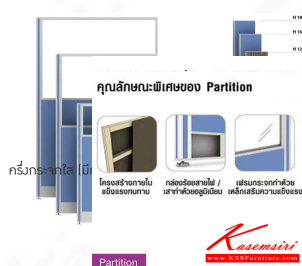

ชื่อสินค้า : MH(H180)

หมวดหมู่สินค้า : พาร์ทิชั่น

แบรนด์สินค้า : MO-TECH

รายละเอียด : MH-806,MH-808,MH-810,MH-812 พาร์ติชั่นครึ่งกระจากใส(มีกล่องร้อยสายไฟ) ความสูง 180 ม. x ความกว้าง 60,80,100,120 ซม. เลือกสีเสาได้(สีเทา,สีดำ) เลือก(สีผ้า/หนัง ,ลายไม้) โม-เทค พาร์ทิชั่น โม-เทค พาร์ทิชั่น

MH-806(ผ้า/หนัง)(W600mm.)

รายละเอียด : MH-806 ความสูง 180 ซม. x ความกว้าง 60 ซม. พาร์ติชั่นครึ่งกระจากใส(มีกล่องร้อยสายไฟ) เลือกสีเสาได้(สีเทา,สีดำ) เลือก(สีผ้า/หนัง ,ลายไม้) โม-เทค พาร์ทิชั่น โม-เทค พาร์ทิชั่น

ราคา 3,600 บาท