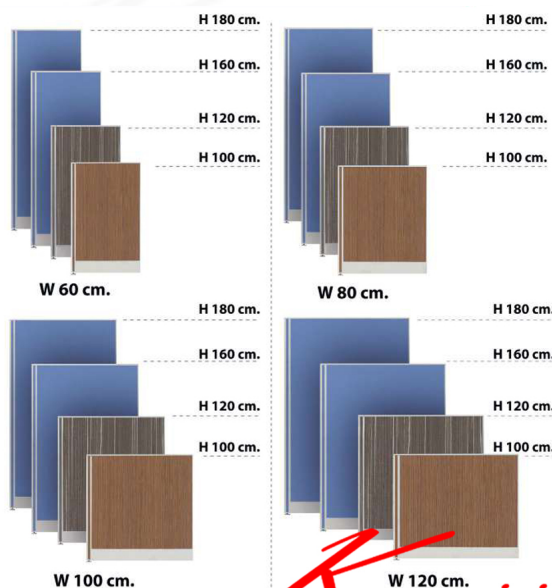

Partition แผงทึบ

ชื่อสินค้า : MFN(H180)

หมวดหมู่สินค้า : พาร์ทิชั่น

แบรนด์สินค้า : MO-TECH

รายละเอียด : MF-806N, MF-808N, MF-810N, MF-812N พาร์ทิชั่นแผงทึบ(ไม่มีกล่องร้อยสายไฟ) ความสูง 80 ซม. x ความกว้าง 60,80,100,120 ซม. เลือกสีเสาได้(สีเทา,สีดำ) เลือก(สีฟ้า/หนัง ,ลายไม้) โม-เทค พาร์ทิชั่น ม-เทค พาร์ทิชั่น

MF-806N(ฟ้า/หนัง)(W600mm.)

รายละเอียด : MF-806N ความสูง 180 ซม. x ความกว้าง 60 ซม.(ไม่มีกล่องร้อยสายไฟ)

พาร์ทิชั่นแผงทึบ(ไม่มีกล่องร้อยสายไฟ) เลือกสีเสาได้(สีเทา,สีดำ) เลือก(สีฟ้า/หนัง ,ลายไม้) โม-เทค พาร์ทิชั่น โม-เทค พาร์ทิชั่น