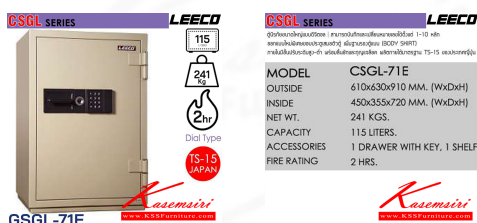

## รายการสินค้า 28095::CSGL-71E

ชื่อสินค้า : CSGL-71E

หมวดหมู่สินค้า : ตู้เซฟ

แบรนด์สินค้า : Leeco

รายละเอียด : ตู้เซฟขนาดใหญ่แบบดิจิทัล ประตูเดียวเพิ่มฐานรองตู้ น้ำหนัก 241 kg ขนาดภายนอก 10x630x910 มม. ขนาดภายใน 450x355x720 มม. ความจุ 115 LITERS 耐火ได้ 2 hrs.

### CSGL-71E

รายละเอียด : ตู้เซฟขนาดใหญ่แบบดิจิทัล ประตูเดียวเพิ่มฐานรองตู้ น้ำหนัก 241 kg ขนาดภายนอก 10x630x910 มม. ขนาดภายใน 450x355x720 มม. ความจุ 115 LITERS 耐火ได้ 2 hrs.

ลิ้นชักพร้อมกุญแจพร้อม1ชั้น ผลิตภายใต้มาตรฐาน TS-15 ของประเทศญี่ปุ่น สลัก ตู้เซฟ