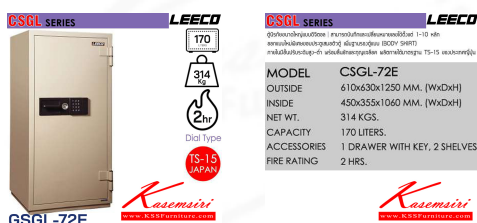

ชื่อสินค้า : CSGL-72E

หมวดหมู่สินค้า : ตู้เซฟ

แบรนด์สินค้า : Leeco

รายละเอียด : ตู้เซฟขนาดใหญ่แบบดิจิทัล ประตูเดียวเพิ่มฐานรองตู้ น้ำหนัก 314 kg ขนาดภายนอก 10x630x1250 มม. ขนาดภายใน 450x355x1060 มม. ความจุ 170 LITERS ทนไฟได้ 2 hrs. ลินชักพร้อมกุญแจพร้อม1ชั้น ผลิตภายใต้มาตรฐาน TS-15 ของประเทศญี่ปุ่น สลัก ตู้เซฟ

CSGL-72E

รายละเอียด : ตู้เซฟขนาดใหญ่แบบดิจิทัล ประตูเดียวเพิ่มฐานรองตู้ น้ำหนัก 314 kg ขนาดภายนอก 10x630x1250 มม. ขนาดภายใน 450x355x1060 มม. ความจุ 170 LITERS ทนไฟได้ 2 hrs. ลินชักพร้อมกุญแจพร้อม1ชั้น ผลิตภายใต้มาตรฐาน TS-15 ของประเทศญี่ปุ่น สลัก ตู้เซฟ