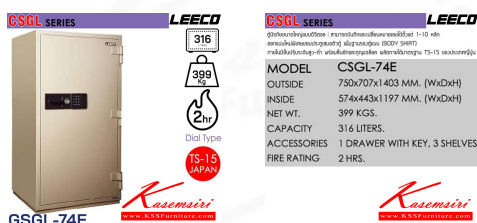

ชื่อสินค้า : CSGL-74E

หมวดหมู่สินค้า : ตู้เซฟ

แบรนด์สินค้า : Leeco

รายละเอียด : ตู้เซฟขนาดใหญ่แบบดีจิตอล ประตูเดียวเพิ่มฐานรองตู้ น้ำหนัก 399 kg ขนาดภายนอก 50x707x1403 มม. ขนาดภายใน 574x443x1197 มม. ความจุ 316 LITERS ทนไฟได้ 2 hrs. สันชักพร้อมกุญแจพร้อม1ชั้น ผลิตภายใต้มาตรฐาน TS-15 ของประเทศญี่ปุ่น สี่เก้ ตู้เซฟ

CSGL-74E

รายละเอียด : ตู้เซฟขนาดใหญ่แบบดีจิตอล ประตูเดียวเพิ่มฐานรองตู้ น้ำหนัก 399 kg ขนาดภายนอก 50x707x1403 มม. ขนาดภายใน 574x443x1197 มม. ความจุ 316 LITERS ทนไฟได้ 2 hrs. สันชักพร้อมกุญแจพร้อม1ชั้น ผลิตภายใต้มาตรฐาน TS-15 ของประเทศญี่ปุ่น สี่เก้ ตู้เซฟ