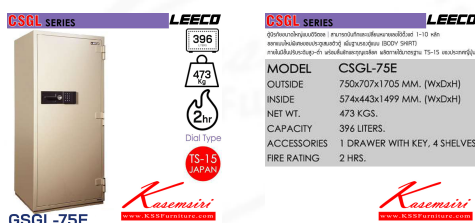

ชื่อสินค้า : CSGL-75E

หมวดหมู่สินค้า : ตู้เซฟ

แบรนด์สินค้า : Leeco

รายละเอียด : ตู้เซฟขนาดใหญ่แบบดิจิทัล ประตูเดี่ยวเพิ่มฐานรองตู้ น้ำหนัก 473 kg ขนาดภายนอก 50x707x1705 มม. ขนาดภายใน 574x443x1499 มม. ความจุ 396 LITERS ทนไฟได้ 2 hrs. ล็อกพร้อมกุญแจพร้อม 1 ชั้น ผลิตภายใต้มาตรฐาน TS-15 ของประเทศญี่ปุ่น สี่เก้ ตู้เซฟ

CSGL-75E

รายละเอียด : ตู้เซฟขนาดใหญ่แบบดิจิทัล ประตูเดี่ยวเพิ่มฐานรองตู้ น้ำหนัก 473 kg ขนาดภายนอก 50x707x1705 มม. ขนาดภายใน 574x443x1499 มม. ความจุ 396 LITERS ทนไฟได้ 2 hrs. ล็อกพร้อมกุญแจพร้อม 1 ชั้น ผลิตภายใต้มาตรฐาน TS-15 ของประเทศญี่ปุ่น สี่เก้ ตู้เซฟ