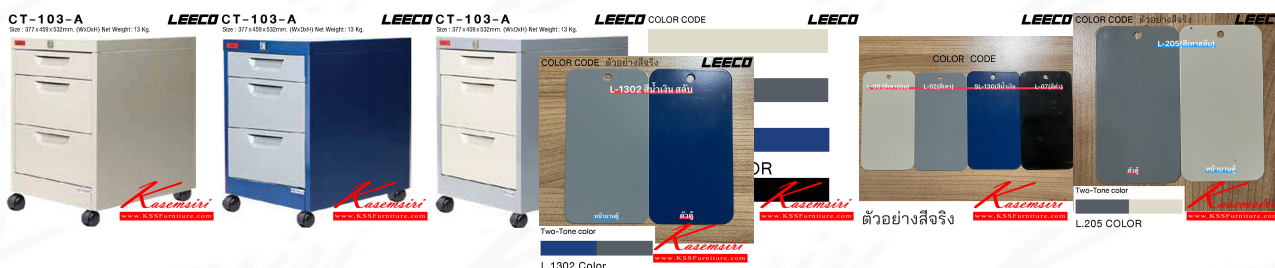

## รายการสินค้า 58072::CT-103-A

### CT-103-A

Size : 377 x 459 x 532mm. (WxDxH) Net Weight : 13 Kg.

**LEECO**

*Kasemsiri*  
www.KSSFurniture.com

ชื่อสินค้า : CT-103-A

หมวดหมู่สินค้า : ตู้เอกสารเหล็ก

แบรนด์สินค้า : Leeco

รายละเอียด : ตู้เอกสาร 1ลิ้นชักเล็ก 2 ลิ้นชักใหญ่ มีล้อ เหล็กหนา 0.6 มม. ขนาด W377xD459xH532 มม.

น้ำหนัก 13 kg สีที่ ตู้เอกสารเหล็ก สีที่ ตู้เอกสารเหล็ก

### CT-103-A

รายละเอียด : ตู้เอกสาร 1ลิ้นชักเล็ก 2 ลิ้นชักใหญ่ มีล้อ เหล็กหนา 0.6 มม. ขนาด W377xD459xH532 มม.

น้ำหนัก 13 kg สีที่ ตู้เอกสารเหล็ก สีที่ ตู้เอกสารเหล็ก

ราคา 2,400 บาท

เกษมศิริเฟอร์นิเจอร์ KssFurniture.com