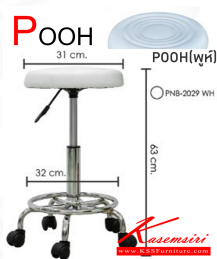

### POOH(พู่)

POOH(พู่)

ชื่อสินค้า : POOH(กล่อง2ตัว)

หมวดหมู่สินค้า : เก้าอี้บาร์

แบรนด์สินค้า : finex

รายละเอียด : พู่-เก้าอี้บาร์ทำจากหนัง,มีล้อ

- โข้คปรับระดับ,มีที่วางเท้า

SizeW33xD33xH47 ปรับระดับ62cm)