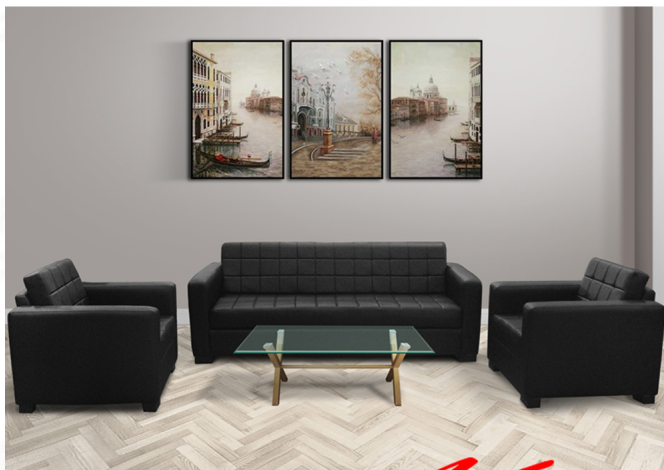

PHOTO-SET

Kasemsiri
www.KSSFurniture.com

PHOTO-SET

PHOTO-SET

PHOTO/3
W210 D80 H80

PHOTO/1
W90 D80 H80

ชื่อสินค้า : PHOTO-SET

หมวดหมู่สินค้า : โซฟาชุดใหญ่

แบรนด์สินค้า : ITOKI

รายละเอียด : โซฟา PHOTO รูปทรงทันสมัย เกิดจากการเย็บลายตารางทั้งที่นั่ง และที่พิง สีสดำดูเรียบสงบ
ห้ความนุ่มสบายเวลานั่งและแข็งแรงทนทาน อิตาลี โซฟาชุดใหญ่ อิตาลี โซฟาชุดใหญ่

PHOTO-SET (ผ้าฝ้าย)

รายละเอียด : โซฟา PHOTO 1ที่นั่งx2 ขนาด ก900xล800xส800มม.

ซฟา PHOTO 3ที่นั่งx1 ขนาด ก2100xล800xส800มม. อิตาลี โซฟาชุดใหญ่

ราคา 38,900 บาท

PHOTO-SET (หนังเทียม)

รายละเอียด : โซฟา PHOTO 1ที่นั่งx2 ขนาด ก900xล800xส800มม.
โซฟา PHOTO 3ที่นั่งx1 ขนาด ก2100xล800xส800มม. อีโตก โซฟาชุดใหญ่

ราคา 29,700 บาท

PHOTO-SET (หนังแท้)

รายละเอียด : โซฟา PHOTO 1ที่นั่งx2 ขนาด ก900xล800xส800มม.
โซฟา PHOTO 3ที่นั่งx1 ขนาด ก2100xล800xส800มม. อีโตก โซฟาชุดใหญ่

ราคา 58,100 บาท

บริษัท เกษมศิริเฟอร์นิเจอร์ จำกัด