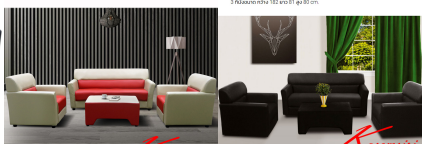

FRAME

FRAME