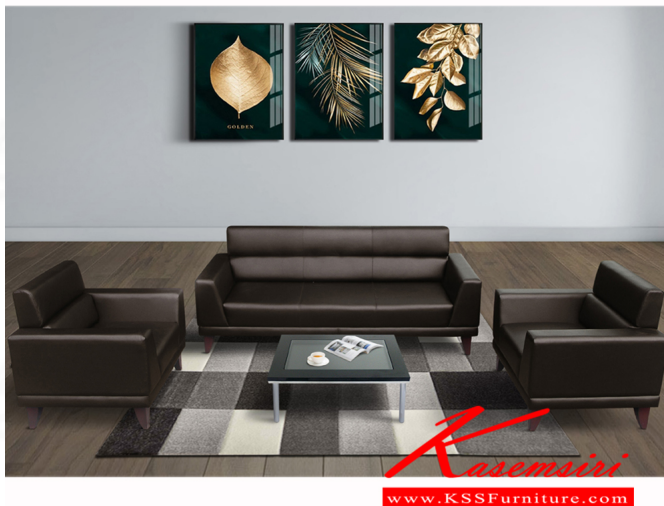

P-19

1 ที่นั่ง ขนาด ก860xล750xส760 มม.

2 ที่นั่ง ขนาด ก1420xล750xส760 มม.

3 ที่นั่ง ขนาด ก1970xล750xส760 มม.

ชื่อสินค้า : P-19-113

หมวดหมู่สินค้า : โซฟาชุดใหญ่

แบรนด์สินค้า : ITOKI

รายละเอียด : โซฟา รุ่น P-19

ขนาด 1ที่นั่ง ก860xล750xส760 มม. จำนวน 2 ตัว

ขนาด 3ที่นั่ง ก1970xล750xส760 มม. จำนวน 1 ตัว

โครงสร้างไม้จริง มี ผ้าฝ้าย,หนังเทียม/ผ้าฝ้าย/หนังแท้ (ไม่รวมโต๊ะกลาง)

โซฟาชุดใหญ่ ITOKI ฮีโตกิ โซฟาชุดใหญ่ ฮีโตกิ โซฟาชุดใหญ่

P-19-113 (ผ้าฝ้าย)

รายละเอียด : โซฟา รุ่น P-19

ขนาด 1ที่นั่ง ก860xล750xส760 มม. จำนวน 2 ตัว

ขนาด 3ที่นั่ง ก1970xล750xส760 มม. จำนวน 1 ตัว

โครงสร้างไม้จริง หุ้มผ้าฝ้าย (ไม่รวมโต๊ะกลาง)

โซฟาชุดใหญ่ ITOKI ฮีโตกิ โซฟาชุดใหญ่ ฮีโตกิ โซฟาชุดใหญ่

ราคา 37,400 บาท

P-19-113 (หนังเทียม)

รายละเอียด : โซฟา รุ่น P-19

ขนาด 1 ที่นั่ง ก860xล750xส760 มม. จำนวน 2 ตัว

ขนาด 3 ที่นั่ง ก1970xล750xส760 มม. จำนวน 1 ตัว

โครงสร้างไม้จริง หุ้มหนังเทียม (ไม่รวมโต๊ะกลาง)