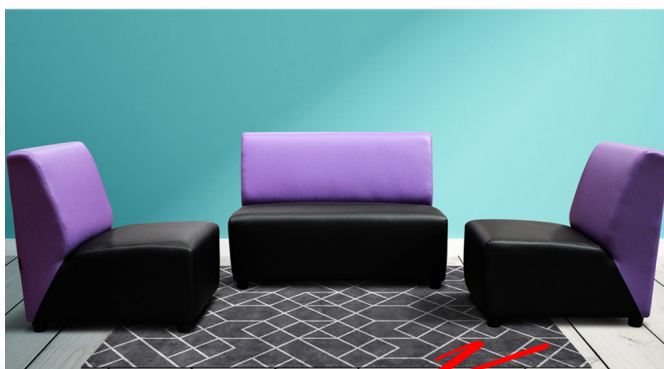

MANGO

1 ที่นั่ง ขนาด ก550xล740xส780 มม.

2 ที่นั่ง ขนาด ก1010xล740xส780 มม.

Kasemsiri
www.KSSFurniture.com

ชื่อสินค้า : MANGO-112

หมวดหมู่สินค้า : โซฟาชุดใหญ่

แบรนด์สินค้า : ITOKI

รายละเอียด : โซฟา ผ้าฝ้าย,หนังเทียม

ที่นั่งx2 ขนาด ก550xล740xส780 มม.

ที่นั่งx1 ขนาด ก1010xล740xส780 มม.

TOKI โซฟาชุดใหญ่ อีโตกิ โซฟาชุดใหญ่

MANGO-112 (ผ้าฝ้าย)

รายละเอียด : โซฟา ผ้าฝ้าย

ที่นั่งx2 ขนาด ก550xล740xส780 มม.

ที่นั่งx1 ขนาด ก1010xล740xส780 มม.

TOKI โซฟาชุดใหญ่ อีโตกิ โซฟาชุดใหญ่

ราคา 16,200 บาท

MANGO-112 (หนังเทียม)

รายละเอียด : โซฟา หนังเทียม

ที่นั่งx2 ขนาด ก550xล740xส780 มม.

ที่นั่งx1 ขนาด ก1010xล740xส780 มม.

TOKI โซฟาชุดใหญ่ โอโตกิ โซฟาชุดใหญ่