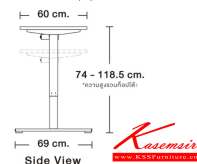

โต๊ะปรับระดับไฟฟ้า 150 ซม.

SIZE : 150 x 69 x 74-118.5 cm.

SPEC : MELAMINE (E1)