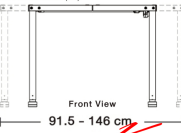

โต๊ะปรับระดับไฟฟ้า 150 ซม.

SIZE : 150 x 69 x 74-118.5 cm.

SPEC : MELAMINE (E1)