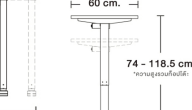

โต๊ะปรับระดับไฟฟ้า 150 ซม.

SIZE : 150 x 69 x 74-118.5 cm.

SPEC : MELAMINE (E1)