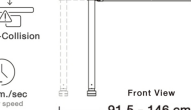

โต๊ะปรับระดับไฟฟ้า 150 ซม.

SIZE : 150 x 69 x 74-118.5 cm.

SPEC : MELAMINE (E1)