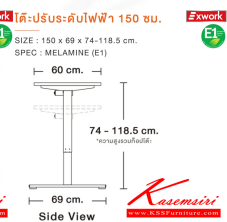

ETE151WC/E1WH

AVAILABLE COLOR :

WC / WH ไม้ซ้อค / ขาไฟฟ้าสีขาว

โต๊ะปรับระดับไฟฟ้า 150 ซม.

SIZE : 150 x 69 x 74-118.5 cm.

SPEC : MELAMINE (E1)

ETE151WC/E1WH

WC / WH ไม้ซ้อค / ขาไฟฟ้าสีขาว

โต๊ะปรับระดับไฟฟ้า 150 ซม.

SIZE : 150 x 69 x 74-118.5 cm.

SPEC : MELAMINE (E1)

โต๊ะปรับระดับไฟฟ้า 150 ซม.

SIZE : 150 x 69 x 74-118.5 cm.

SPEC : MELAMINE (E1)

โต๊ะปรับระดับไฟฟ้า 150 ซม.

SIZE : 150 x 69 x 74-118.5 cm.

SPEC : MELAMINE (E1)

ชื่อสินค้า : ETE151WC/E1WH

หมวดหมู่สินค้า : โต๊ะปรับระดับไฟฟ้า

แบรนด์สินค้า : XCF

รายละเอียด : โต๊ะปรับระดับไฟฟ้า 1.5 ม. ขนาด 1500x690x740-1185 มม. SPEC:MELAMINE(E1) WC/WH ไม้ซ้อค/ขาไฟฟ้าสีขาว เอ็กซ์ซีเอฟ โต๊ะปรับระดับไฟฟ้า

ETE151WC/E1WH

รายละเอียด : โต๊ะปรับระดับไฟฟ้า 1.5 ม. ขนาด 1500x690x740-1185 มม. SPEC:MELAMINE(E1) WC/WH ไม้ซ้อค/ขาไฟฟ้าสีขาว เอ็กซ์ซีเอฟ โต๊ะปรับระดับไฟฟ้า

ราคา 7,600 บาท

เกษมศิริเฟอร์นิเจอร์ KssFurniture.com