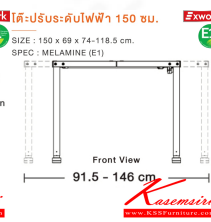

ETE151WC/E1WH

AVAILABLE COLOR :

WC / WH ไม้ซ้อค / ขาไฟฟ้าสีขาว

โต๊ะปรับระดับไฟฟ้า 150 ซม.

SIZE : 150 x 69 x 74-118.5 cm.

SPEC : MELAMINE (E1)

ETE151WC/E1WH

WC / WH ไม้ซ้อค / ขาไฟฟ้าสีขาว

โต๊ะปรับระดับไฟฟ้า 150 ซม.

SIZE : 150 x 69 x 74-118.5 cm.

SPEC : MELAMINE (E1)

โต๊ะปรับระดับไฟฟ้า 150 ซม.

SIZE : 150 x 69 x 74-118.5 cm.

SPEC : MELAMINE (E1)

โต๊ะปรับระดับไฟฟ้า 150 ซม.

SIZE : 150 x 69 x 74-118.5 cm.

SPEC : MELAMINE (E1)

ชื่อสินค้า : ETE151WC/E1WH

หมวดหมู่สินค้า : โต๊ะปรับระดับไฟฟ้า

แบรนด์สินค้า : XCF

รายละเอียด : โต๊ะปรับระดับไฟฟ้า 1.5 ม. ขนาด 1500x690x740-1185 มม. SPEC:MELAMINE(E1) WC/WH ไม้ซ้อค/ขาไฟฟ้าสีขาว เอ็กซ์ซีเอฟ โต๊ะปรับระดับไฟฟ้า

ETE151WC/E1WH

รายละเอียด : โต๊ะปรับระดับไฟฟ้า 1.5 ม. ขนาด 1500x690x740-1185 มม. SPEC:MELAMINE(E1) WC/WH ไม้ซ้อค/ขาไฟฟ้าสีขาว เอ็กซ์ซีเอฟ โต๊ะปรับระดับไฟฟ้า

ราคา 7,600 บาท

เกษมศิริเฟอร์นิเจอร์ KssFurniture.com