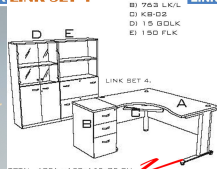

LINK LINK-SET-4

- A) LK 5286L
- B) 763 LK/L
- C) KB-02
- D) 15 GOLK
- E) 150 FLK