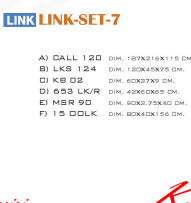

## รายการสินค้า 178407225::LINK-SET-7

**LINK SET-7**

CODE	WxDxH
CALL 120	187 x 216 x 115
LKS 124	182 x 45 x 75
KB 02	60 x 27 x 30
653 LK/R	42 x 60 x 65
MSR 90	90 x 37 x 40
15 OOLK	80 x 40 x 150

*Kasemsiri*  
www.KSSFurniture.com