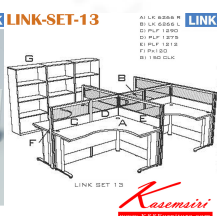

### LINK-SET-13

- A) LK 6266 R
- B) LK 6266 L
- C) PLF 1290
- D) PLF 1275
- E) PLF 1212
- F) P×120
- G) 150 CLK

**Kasemsiri**  
www.KSSFurniture.com

CODE	W x D x H
1) LK 6266R	โต๊ะทำงาน 2 ชั้น 165/80 x 120/80 x 75
2) LK 6266L	โต๊ะทำงาน 2 ชั้น 165/80 x 120/80 x 75
3) PLF 1290	ที่ใส่ลิ้น 80 x 5.5 x 120
4) PLF 1280	ที่ใส่ลิ้น 80 x 5.5 x 120
5) PLF 1212	ที่ใส่ลิ้น 120 x 5.5 x 120
6) P×120	ฉากกั้น 120 x 5.5 x 5.5
7) 150 CLK	ตู้เอกสาร 80 x 40 x 156

ชื่อสินค้า : LINK-SET-13

หมวดหมู่สินค้า : ชุดโต๊ะทำงาน

แบรนด์สินค้า : ITOKI

รายละเอียด : ชุดโต๊ะทำงาน 4 ที่นั่ง พร้อมตู้เอกสาร ตู้ลิ้นชัก และ ฉากกั้น  
ขนาดโดยรวมประมาณ ก2400xล3300xส1200มม. อีโตกิ ชุดโต๊ะทำงาน อีโตกิ ชุดโต๊ะทำงาน