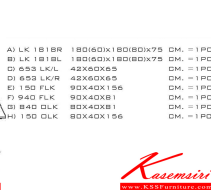

### LINK-SET-14

### LINK

- A) LK 1818R
- B) LK 1818L
- C) 653 LK/L
- D) 653 LK/R
- E) 150 FLK
- F) 940 FLK
- G) 840 DLK
- H) 150 DLK

LINK-SET-14

LINK LINK-SET-14

LINK LINK-SET-14

LINK

LINK SET-14

LINK SET-14

CODE		W x D x H
1) LK 1818R	โต๊ะทำงาน ไม้เมลามีน	180x90 x 180x90 x 75
2) LK 1818L	โต๊ะทำงาน ไม้เมลามีน	180x90 x 180x90 x 75
3) 653 LK/L	ตู้ลิ้นชัก	42 x 60 x 65
4) 653 LK/R	ตู้ลิ้นชัก	42 x 60 x 65
5) 150 FLK	ตู้เอกสาร	80 x 40 x 156
6) 940 FLK	ตู้เอกสาร	90 x 40 x 81
7) 840 DLK	ตู้เอกสาร	80 x 40 x 81
8) 150 DLK	ตู้เอกสาร	80 x 40 x 156