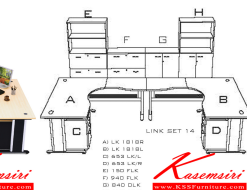

### LINK

- A) LK 1818R
- B) LK 1818L
- C) 653 LK/L
- D) 653 LK/R
- E) 150 FLK
- F) 940 FLK
- G) 840 DLK
- H) 150 DLK

LINK-SET-14

LINK LINK-SET-14

LINK LINK-SET-14

LINK

LINK SET-14

LINK SET-14

CODE		W x D x H
1) LK 1818R	โต๊ะทำงาน ไม้เมลามีน	180x90 x 180x90 x 75
2) LK 1818L	โต๊ะทำงาน ไม้เมลามีน	180x90 x 180x90 x 75
3) 653 LK/L	ตู้ลิ้นชัก	42 x 60 x 65
4) 653 LK/R	ตู้ลิ้นชัก	42 x 60 x 65
5) 150 FLK	ตู้เอกสาร	80 x 40 x 156
6) 940 FLK	ตู้เอกสาร	90 x 40 x 81
7) 840 DLK	ตู้เอกสาร	80 x 40 x 81
8) 150 DLK	ตู้เอกสาร	80 x 40 x 156

ชื่อสินค้า : LINK-SET-14

หมวดหมู่สินค้า : ชุดโต๊ะทำงาน

แบรนด์สินค้า : ITOKI

รายละเอียด : ชุดโต๊ะทำงาน 2 ที่นั่ง พร้อมตู้เอกสาร ตู้ลิ้นชัก

ขนาดโดยรวม ก3600xล1800xส750มม. ไม้เมลามีน ชุดโต๊ะทำงาน ไม้เมลามีน ชุดโต๊ะทำงาน

### LINK-SET-14(ไม่รวมตู้)

รายละเอียด : ชุดโต๊ะทำงาน 2 ที่นั่ง พร้อมตู้เอกสาร ตู้ลิ้นชัก

ขนาดโดยรวม ก3600xล1800xส750มม. ไม้เมลามีน ชุดโต๊ะทำงาน ไม้เมลามีน ชุดโต๊ะทำงาน

ราคา 40,800 บาท