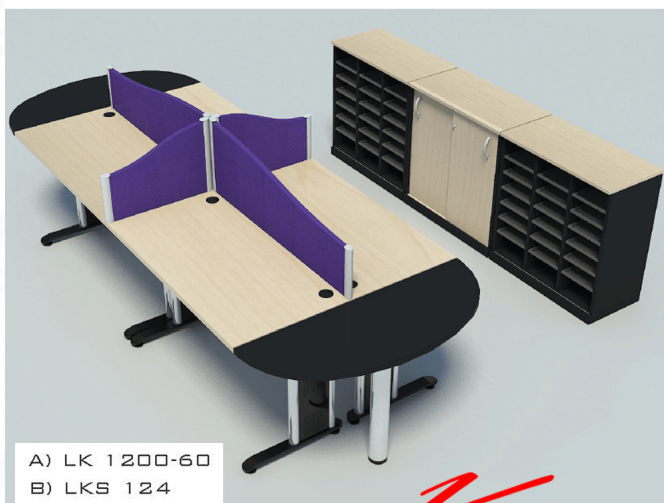

รายการสินค้า 225296641::LINK-SET-16

LINK-SET-16

LINK

- A) LK 1200-60
- B) LKS 124
- C) MSR 120
- D) MSR 60
- E) 840 TLK
- F) 840 SLK

Kasemsiri
www.KSSFurniture.com

- 120 120

CODE	W x D x H
1) LK 1200-60	โต๊ะทำงาน 120 x 60 x 75
2) LKS 124	โต๊ะเก้าอี้ 120 x 45 x 75
3) MSR 120	ตู้เหล็ก 120 x 375 x 20-40
4) MSR 60	ตู้เหล็ก 60 x 375 x 20-40
5) 840 TLK	ตู้เอกสารเหล็ก 80 x 40 x 81
6) 840 SLK	ตู้เอกสารเหล็ก 80 x 40 x 81

ชื่อสินค้า : LINK-SET-16

หมวดหมู่สินค้า : ชุดโต๊ะทำงาน

แบรนด์สินค้า : ITOKI

รายละเอียด : ชุดโต๊ะทำงาน 4 ที่นั่ง พร้อมตู้เอกสาร ตู้ลิ้นชัก และ จากกัน
ขนาดโดยรวม ก3300xล1200xส1150มม. อีโตกิ ชุดโต๊ะทำงาน อีโตกิ ชุดโต๊ะทำงาน

LINK-SET-16(ไม่รวมตู้)

รายละเอียด : ชุดโต๊ะทำงาน 4 ที่นั่ง พร้อมตู้เอกสาร ตู้ลิ้นชัก และ จากกัน
ขนาดโดยรวม ก3300xล1200xส1150มม. อีโตกิ ชุดโต๊ะทำงาน อีโตกิ ชุดโต๊ะทำงาน

ราคา 35,100 บาท