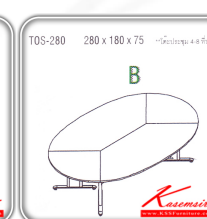

TOS-260,TOS-280

โต๊ะประชุม

LINK

ท๊อปไม้หนา 28 มม.

แผ่นบังตาไม้หนา 16 มม.

Kasemsiri
www.KSSFurniture.com

TOS-260,TOS-280
โต๊ะประชุม

ท๊อปไม้หนา 28 มม.
แผ่นบังตาไม้หนา 16 มม.

LINK TOS-260,TOS-280
โต๊ะประชุม

ท๊อปไม้หนา 28 มม.
แผ่นบังตาไม้หนา 16 มม.

LINK

ชื่อสินค้า : TOS-260,TOS-280

หมวดหมู่สินค้า : โต๊ะประชุม

แบรนด์สินค้า : ITOKI

รายละเอียด : โต๊ะประชุม รุ่น LINK โต๊ะประชุมขาเหล็ก ประกอบด้วย TOS-260 โต๊ะประชุมขาเหล็ก 4-6 ที่นั่ง ขนาด 2600x1600x750 มม./TOS-280 โต๊ะประชุมขาเหล็ก 4-8 ที่นั่ง ขนาด ก2800x1800x750 มม. โต๊ะประชุม TOKI อีโตกิ โต๊ะประชุม

TOS-260

รายละเอียด : โต๊ะประชุม รุ่น LINK โต๊ะประชุมขาเหล็ก ประกอบด้วย TOS-260 โต๊ะประชุมขาเหล็ก 4-6 ที่นั่ง ขนาด 2600x1600x750 มม. โต๊ะประชุม ITOKI อีโตกิ โต๊ะประชุม

ราคา 21,600 บาท

TOS-280

รายละเอียด : โต๊ะประชุม รุ่น LINK โต๊ะประชุมขาเหล็ก ประกอบด้วย TOS-280 โต๊ะประชุมขาเหล็ก 4-8 ที่นั่ง ขนาด 2800x1800x750 มม. โต๊ะประชุม ITOKI อีโตกิ โต๊ะประชุม