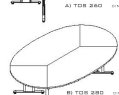

TOS-260,TOS-280

โต๊ะประชุม

LINK

ท๊อปไม้หนา 28 มม.

แผ่นบังตาไม้หนา 16 มม.

Kasemsiri
www.KSSFurniture.com

TOS-260,TOS-280
โต๊ะประชุม

ท๊อปไม้หนา 28 มม.
แผ่นบังตาไม้หนา 16 มม.

LINK TOS-260,TOS-280
โต๊ะประชุม

ท๊อปไม้หนา 28 มม.
แผ่นบังตาไม้หนา 16 มม.

LINK

ชื่อสินค้า : TOS-260,TOS-280

หมวดหมู่สินค้า : โต๊ะประชุม

แบรนด์สินค้า : ITOKI

รายละเอียด : โต๊ะประชุม รุ่น LINK โต๊ะประชุมขาเหล็ก ประกอบด้วย TOS-260 โต๊ะประชุมขาเหล็ก 4-6 ที่นั่ง ขนาด 2600x1600x750 มม./TOS-280 โต๊ะประชุมขาเหล็ก 4-8 ที่นั่ง ขนาด ก2800x1800x750 มม. โต๊ะประชุม TOKI อีโตกิ โต๊ะประชุม

TOS-260

รายละเอียด : โต๊ะประชุม รุ่น LINK โต๊ะประชุมขาเหล็ก ประกอบด้วย TOS-260 โต๊ะประชุมขาเหล็ก 4-6 ที่นั่ง ขนาด 2600x1600x750 มม. โต๊ะประชุม ITOKI อีโตกิ โต๊ะประชุม

ราคา 21,600 บาท

TOS-280

รายละเอียด : โต๊ะประชุม รุ่น LINK โต๊ะประชุมขาเหล็ก ประกอบด้วย TOS-280 โต๊ะประชุมขาเหล็ก 4-8 ที่นั่ง ขนาด 2800x1800x750 มม. โต๊ะประชุม ITOKI อีโตกิ โต๊ะประชุม