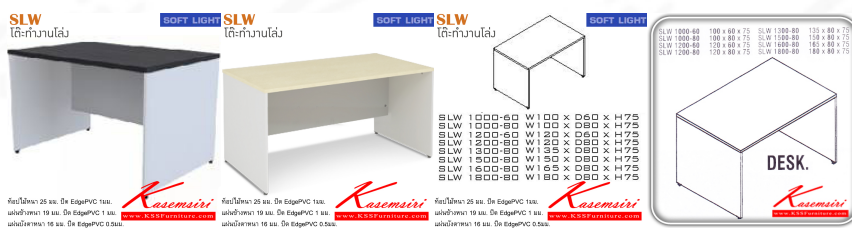

Kasemsiri
KSSFurniture.com

www.kssfurniture.com

Tel : 02-403-1044, 02-403-1055

Mobile : 083-082-8212

Fax : 02-403-1094

Eamil : kssfurntiure2u@hotmail.com

หยุดทุกวันอาทิตย์ เปิด 9.00-18.00

รายการสินค้า 48385243::SLW(โต๊ะโล่ง)

SLW
โต๊ะทำงานโล่ง

SOFT LIGHT

ท็อปไม้หนา 25 มม. ปิด EdgePVC 1 มม.

แผ่นข้างหนา 19 มม. ปิด EdgePVC 1 มม.

แผ่นบังตาหนา 16 มม. ปิด EdgePVC 0.5 มม.

ชื่อสินค้า : SLW(โต๊ะโล่ง)

หมวดหมู่สินค้า : โต๊ะสำนักงานเมลามีน

แบรนด์สินค้า : ITOKI

รายละเอียด : โต๊ะสำนักงานเมลามีน รุ่น SOFT LIGHT โต๊ะโล่ง เลือกสีลายไม้ได้ ประกอบด้วย SLW-1000-0/SLW-1000-80/SLW-1200-60/SLW-1200-80/SLW-1300-80/SLW-1500-80/SLW-1600-80/SLW-800-80 โต๊ะสำนักงานเมลามีน ITOKI อีโตกิ โต๊ะสำนักงานเมลามีน อีโตกิ โต๊ะสำนักงานเมลามีน

SLW-1000-60

รายละเอียด : โต๊ะสำนักงานเมลามีน รุ่น SOFT LIGHT โต๊ะโล่ง เลือกสีลายไม้ได้ ประกอบด้วย SLW-1000-60 ขนาด ก1000xล600xส750 มม. โต๊ะสำนักงานเมลามีน ITOKI อีโตกิ โต๊ะสำนักงานเมลามีน อีโตกิ โต๊ะสำนักงานเมลามีน