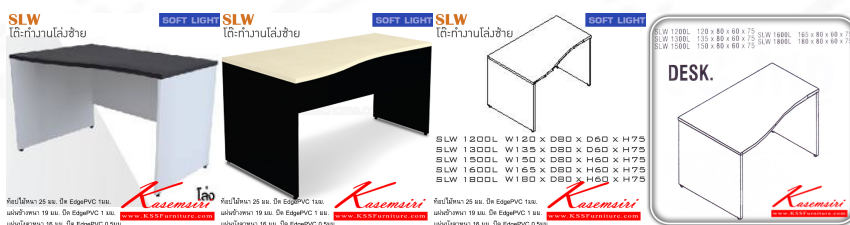

SLW

โต๊ะทำงานโล่งซ้าย

SOFT LIGHT

ท็อปไม้หนา 25 มม. ปิด EdgePVC 1 มม.

แผ่นข้างหนา 19 มม. ปิด EdgePVC 1 มม.

แผ่นบังตาหนา 16 มม. ปิด EdgePVC 0.5 มม.

Kasemsiri โล่ง
www.KSSFurniture.com

ชื่อสินค้า : SLW(โล่งซ้าย)

หมวดหมู่สินค้า : โต๊ะสำนักงานเมลามีน

แบรนด์สินค้า : ITOKI

รายละเอียด : โต๊ะสำนักงานเมลามีน รุ่น SOFT LIGHT โต๊ะโล่ง เลือกสีลายไม้ได้ ประกอบด้วย SLW-1200L/SLW-300L/SLW-1500L/SLW-1600L/SLW-1800L โต๊ะสำนักงานเมลามีน ITOKI อีโตกิ โต๊ะสำนักงานเมลามีน

SLW-1200L

รายละเอียด : โต๊ะสำนักงานเมลามีน รุ่น SOFT LIGHT โต๊ะโล่ง เลือกสีลายไม้ได้ ประกอบด้วย SLW-1200L ขนาด 1200x800x600xส750 มม. โต๊ะสำนักงานเมลามีน ITOKI อีโตกิ โต๊ะสำนักงานเมลามีน

ราคา 3,700 บาท

SLW-1300L

รายละเอียด : โต๊ะสำนักงานเมลามีน รุ่น SOFT LIGHT โต๊ะโล่ง เลือกลีลาไม้ได้ ประกอบด้วย SLW-1300L ขนาด 1350x800x600xส750 มม. โต๊ะสำนักงานเมลามีน ITOKI อีโตกิ โต๊ะสำนักงานเมลามีน

ราคา 4,600 บาท

SLW-1500L

รายละเอียด : โต๊ะสำนักงานเมลามีน รุ่น SOFT LIGHT โต๊ะโล่ง เลือกลีลาไม้ได้ ประกอบด้วย SLW-1500L ขนาด 1500x800x600xส750 มม. โต๊ะสำนักงานเมลามีน ITOKI อีโตกิ โต๊ะสำนักงานเมลามีน