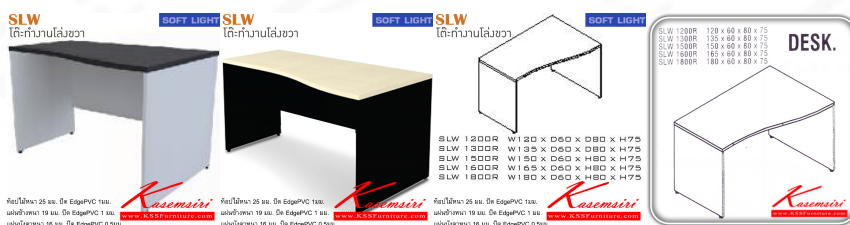

Kasemsiri
KSSFurniture.com

www.kssfurniture.com

Tel : 02-403-1044, 02-403-1055

Mobile : 083-082-8212

Fax : 02-403-1094

Eamil : kssfurntiure2u@hotmail.com

หยุดทุกวันอาทิตย์ เปิด 9.00-18.00

รายการสินค้า 44558829::SLW(โล่งขวา)

SLW

โต๊ะทำงานโล่งขวา

SOFT LIGHT

ท็อปไม้หนา 25 มม. ปิด EdgePVC 1 มม.

แผ่นข้างหนา 19 มม. ปิด EdgePVC 1 มม.

แผ่นบังตาหนา 16 มม. ปิด EdgePVC 0.5 มม.

Kasemsiri
www.KSSFurniture.com

ชื่อสินค้า : SLW(โล่งขวา)

หมวดหมู่สินค้า : โต๊ะสำนักงานเมลามีน

แบรนด์สินค้า : ITOKI

รายละเอียด : โต๊ะสำนักงานเมลามีน รุ่น SOFT LIGHT โต๊ะโล่ง เลือกสีลายไม้ได้ ประกอบด้วย SLW-1200R/SLW-300R/SLW-1500R/SLW-1600R/SLW-1800R โต๊ะสำนักงานเมลามีน ITOKI อีโตกิ โต๊ะสำนักงานเมลามีน

SLW-1200R

รายละเอียด : โต๊ะสำนักงานเมลามีน รุ่น SOFT LIGHT โต๊ะโล่ง เลือกสีลายไม้ได้ ประกอบด้วย SLW-1200R ขนาด 1200x600x800x875 มม. โต๊ะสำนักงานเมลามีน ITOKI อีโตกิ โต๊ะสำนักงานเมลามีน

ราคา 3,700 บาท

SLW-1300R