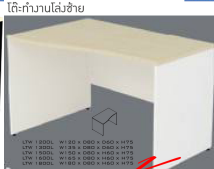

LIGHT

LTW 1200L	120 x 80 x 60 x 75
LTW 1300L	135 x 80 x 60 x 75
LTW 1500L	150 x 80 x 60 x 75
LTW 1600L	165 x 80 x 60 x 75
LTW 1800L	180 x 80 x 60 x 75

DESK.

ชื่อสินค้า : LTW-L(โต๊ะทำงานโล่งซ้าย)

หมวดหมู่สินค้า : โต๊ะสำนักงานเมลามีน

แบรนด์สินค้า : ITOKI

รายละเอียด : โต๊ะสำนักงานเมลามีน รุ่น LIGHT โต๊ะโล่ง เลือกลายไม้ได้ ประกอบด้วย LTW-1200L LTW-1300L LTW-1500L LTW-1600L LTW-1800L โต๊ะสำนักงานเมลามีน ITOKI อีโตกิ โต๊ะสำนักงานเมลามีน

LTW-1200L

รายละเอียด : โต๊ะสำนักงานเมลามีน รุ่น LIGHT โต๊ะโล่ง เลือกลายไม้ได้ ประกอบด้วย LTW-1200L ขนาด 1200x800x600x750 มม. โต๊ะสำนักงานเมลามีน ITOKI อีโตกิ โต๊ะสำนักงานเมลามีน

ราคา 4,100 บาท