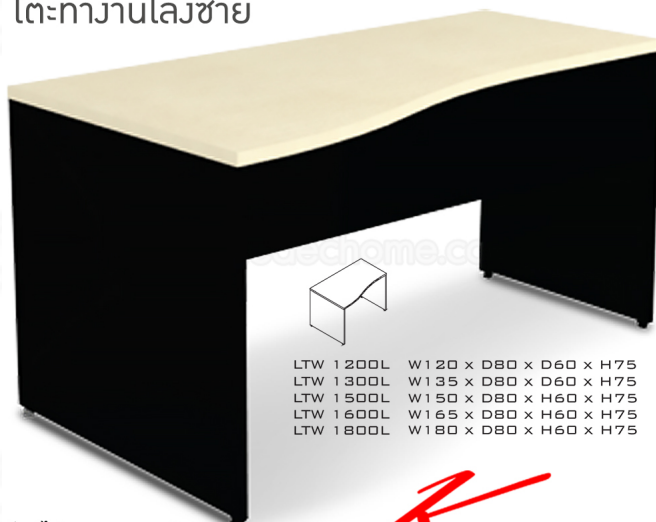

รายการสินค้า 71012::LTW-L(โต๊ะทำงานโล่งซ้าย)

LTW

โต๊ะทำงานโล่งซ้าย

LIGHT

LTW 1200L	W120 x D80 x D60 x H75
LTW 1300L	W135 x D80 x D60 x H75
LTW 1500L	W150 x D80 x H60 x H75
LTW 1600L	W165 x D80 x H60 x H75
LTW 1800L	W180 x D80 x H60 x H75

ท็อปไม้หนา 28 มม. ปิด EdgePVC 2 มม.

แผ่นข้างหนา 19 มม. ปิด EdgePVC 1 มม.

แผ่นบังตาหนา 16 มม. ปิด EdgePVC 0.5 มม.

Kasemsiri
www.KSSFurniture.com

LTW

โต๊ะทำงานโล่งซ้าย

LIGHT

โต๊ะทำงานโล่งซ้าย

LIGHT

LTW 1200L	120 x 80 x 60 x 75
LTW 1300L	135 x 80 x 60 x 75
LTW 1500L	150 x 80 x 60 x 75
LTW 1600L	165 x 80 x 60 x 75
LTW 1800L	180 x 80 x 60 x 75

DESK.

ชื่อสินค้า : LTW-L(โต๊ะทำงานโล่งซ้าย)

หมวดหมู่สินค้า : โต๊ะสำนักงานเมลามีน

แบรนด์สินค้า : ITOKI

รายละเอียด : โต๊ะสำนักงานเมลามีน รุ่น LIGHT โต๊ะโล่ง เลือกลายไม้ได้ ประกอบด้วย LTW-1200L LTW-1300L LTW-1500L LTW-1600L LTW-1800L โต๊ะสำนักงานเมลามีน ITOKI อีโตกิ โต๊ะสำนักงานเมลามีน

LTW-1200L

รายละเอียด : โต๊ะสำนักงานเมลามีน รุ่น LIGHT โต๊ะโล่ง เลือกลายไม้ได้ ประกอบด้วย LTW-1200L ขนาด 1200x800x600x750 มม. โต๊ะสำนักงานเมลามีน ITOKI อีโตกิ โต๊ะสำนักงานเมลามีน

ราคา 4,100 บาท