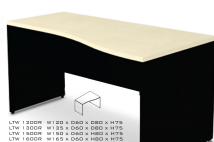

LTW
โต๊ะทำงานโล่งขวา

LIGHT LTW
โต๊ะทำงานโล่งขวา