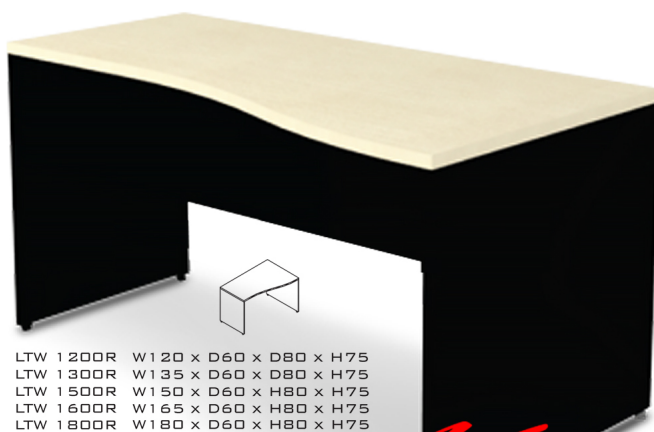

รายการสินค้า 40040::LTW-R(โต๊ะทำงานโล่งขวา)

LTW
โต๊ะทำงานโล่งขวา

LIGHT

LTW 1200R	W120 x D60 x D80 x H75
LTW 1300R	W135 x D60 x D80 x H75
LTW 1500R	W150 x D60 x H80 x H75
LTW 1600R	W165 x D60 x H80 x H75
LTW 1800R	W180 x D60 x H80 x H75

ท่อนไม้หนา 28 มม. ปิด EdgePVC 2 มม.

แผ่นข้างหนา 19 มม. ปิด EdgePVC 1 มม.

แผ่นบังตาหนา 16 มม. ปิด EdgePVC 0.5 มม.

LTW
โต๊ะทำงานโล่งขวา

LIGHT LTW
โต๊ะทำงานโล่งขวา

LTW 1200R	120 x 60 x 80 x 75
LTW 1300R	135 x 60 x 80 x 75
LTW 1500R	150 x 60 x 80 x 75
LTW 1600R	165 x 60 x 80 x 75
LTW 1800R	180 x 60 x 80 x 75

DESK.

ชื่อสินค้า : LTW-R(โต๊ะทำงานโล่งขวา)

หมวดหมู่สินค้า : โต๊ะสำนักงานเมลามีน

แบรนด์สินค้า : ITOKI

รายละเอียด : โต๊ะสำนักงานเมลามีน รุ่น LIGHT โต๊ะโล่ง เลือกสีลายไม้ได้ ประกอบด้วย LTW-1200R LTW-1300R TW-1500R LTW-1600R LTW-1800R โต๊ะสำนักงานเมลามีน ITOKI อีโตกิ โต๊ะสำนักงานเมลามีน

LTW-1200R

รายละเอียด : โต๊ะสำนักงานเมลามีน รุ่น LIGHT โต๊ะโล่ง เลือกสีลายไม้ได้ ประกอบด้วย LTW-1200R ขนาด 1200x600x800x750 มม. โต๊ะสำนักงานเมลามีน ITOKI อีโตกิ โต๊ะสำนักงานเมลามีน

ราคา 4,100 บาท