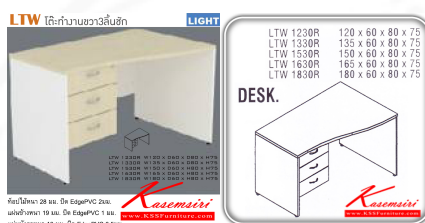

Kasemsiri
KSSFurniture.com

www.kssfurniture.com

Tel : 02-403-1044, 02-403-1055

Mobile : 083-082-8212

Fax : 02-403-1094

Email : kssfurntiure2u@hotmail.com

หยุดทุกวันอาทิตย์ เปิด 9.00-18.00

รายการสินค้า 89058::LTW(โต๊ะทำงานขวา3ลิ้นชัก)

ท็อปไม้หนา 28 มม. ปิด EdgePVC 2 มม.

แผ่นข้างหนา 19 มม. ปิด EdgePVC 1 มม.

แผ่นบังตาหนา 16 มม. ปิด EdgePVC 0.5 มม.

Kasemsiri
www.KSSFurniture.com

ชื่อสินค้า : LTW(โต๊ะทำงานขวา3ลิ้นชัก)

หมวดหมู่สินค้า : โต๊ะสำนักงานเมลามีน

แบรนด์สินค้า : ITOKI

รายละเอียด : โต๊ะสำนักงานเมลามีน รุ่น LIGHT 3 ลิ้นชักข้างซ้าย สีชอร์รี่/ดำ ประกอบด้วย LTW-1230R LTW-330R LTW-1530R LTW-1630R LTW-1830R โต๊ะสำนักงานเมลามีน ITOKI อีโตกิ โต๊ะสำนักงานเมลามีน

LTW-1230R

รายละเอียด : โต๊ะสำนักงานเมลามีน รุ่น LIGHT 3 ลิ้นชักข้างซ้าย สีชอร์รี่/ดำ ประกอบด้วย LTW-1230R ขนาด 1200x600x800x750 มม. โต๊ะสำนักงานเมลามีน ITOKI อีโตกิ โต๊ะสำนักงานเมลามีน

ราคา 6,800 บาท

LTW-1330R