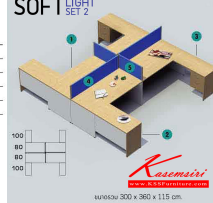

ขนาดรวมชุดโต๊ะ: 300 x 360 x 115 cm.

ชื่อสินค้า : SOFT-LIGHT-SET2

หมวดหมู่สินค้า : ชุดโต๊ะทำงาน

แบรนด์สินค้า : ITOKI

รายละเอียด : SOFT-LIGHT-SET-2

โต๊ะทำงาน พร้อมโต๊ะข้างมุม และตู้เอกสาร

ขนาดโดยรวม ก3000xล3600xส1150มม. อีตคิ ชุดโต๊ะทำงาน อีตคิ ชุดโต๊ะทำงาน

SOFT-LIGHT-SET2

รายละเอียด : SOFT-LIGHT-SET-2

โต๊ะทำงาน พร้อมโต๊ะข้างมุม และตู้เอกสาร

ขนาดโดยรวม ก3000xล3600xส1150มม. อีตคิ ชุดโต๊ะทำงาน อีตคิ ชุดโต๊ะทำงาน

ราคา 42,000 บาท