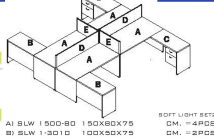

SOFT LIGHT SETS
A) SLW 1 500-80 1 500x80x75
B) SLW 1-3010 1 100x30x75
C) SLW 1-0310 1 100x30x75
D) MSC 150 1 150x3.25x40
E) MSC 80 1 80x3.25x40

SOFT LIGHT SET 2

CODE	ชื่อ	ขนาด	W x D x H
1	SLW 1500-80	ใช้ทำงาน	150 x 80 x 75
2	SLW 1-3010	ใช้ต่อข้าง	100 x 50 x 75
3	SLW 1-0310	ใช้ต่อข้าง	100 x 50 x 75
4	MSC 150	สกรู	150 x 3.75 x 40
5	MSC 80	สกรู	80 x 3.75 x 40

SOFT LIGHT SET 2