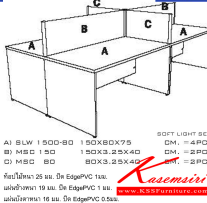

SOFT LIGHT

ชื่อสินค้า : SOFT-LIGHT-SET9

หมวดหมู่สินค้า : ชุดโต๊ะทำงาน

แบรนด์สินค้า : ITOKI

รายละเอียด : ชุดโต๊ะทำงาน ขนาดโดยรวม ก3000xล1600xส1150มม. อีตคิ ชุดโต๊ะทำงาน อีตคิ ชุดโต๊ะทำงาน

SOFT-LIGHT-SET9

รายละเอียด : ชุดโต๊ะทำงาน ขนาดโดยรวม ก3000xล1600xส1150มม. อีตคิ ชุดโต๊ะทำงาน อีตคิ ชุดโต๊ะทำงาน

ราคา 26,700 บาท