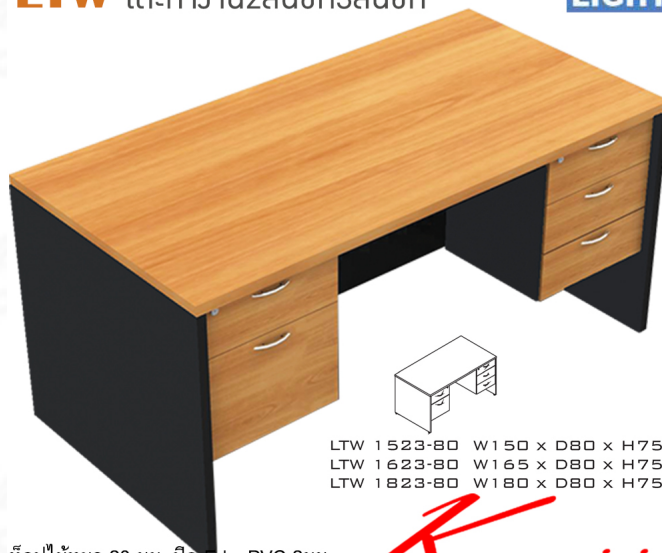

Kasemsiri
KSSFurniture.com

www.kssfurniture.com

Tel : 02-403-1044, 02-403-1055

Mobile : 083-082-8212

Fax : 02-403-1094

Email : kssfurntiure2u@hotmail.com

หยุดทุกวันอาทิตย์ เปิด 9.00-18.00

รายการสินค้า 06097::LTW(โต๊ะทำงาน2ลิ้นชัก3ลิ้นชัก)

LTW โต๊ะทำงาน2ลิ้นชัก3ลิ้นชัก

LIGHT

LTW 1523-80 W150 x D80 x H75
LTW 1623-80 W165 x D80 x H75
LTW 1823-80 W180 x D80 x H75

ท็อปไม้หนา 28 มม. ปิด EdgePVC 2 มม.

แผ่นข้างหนา 19 มม. ปิด EdgePVC 1 มม.

แผ่นนั่งหนา 16 มม. ปิด EdgePVC 0.5 มม.

Kasemsiri
www.KSSFurniture.com

ชื่อสินค้า : LTW(โต๊ะทำงาน2ลิ้นชัก3ลิ้นชัก)

หมวดหมู่สินค้า : โต๊ะสำนักงานเมลามีน

แบรนด์สินค้า : ITOKI

รายละเอียด : โต๊ะสำนักงานเมลามีน รุ่น LIGHT 2ลิ้นชักซ้าย 3ลิ้นชักขวา เลือกสีลายไม้ได้ ประกอบด้วย LTW-523-80 ขนาด ก1500xล800xส750 มม. LTW-1623-80 ขนาด ก1650xล800xส750 มม. LTW-1823-80 ขนาด ก1800xล800xส750 มม. อีโตกิ โต๊ะสำนักงานเมลามีน อีโตกิ โต๊ะสำนักงานเมลามีน