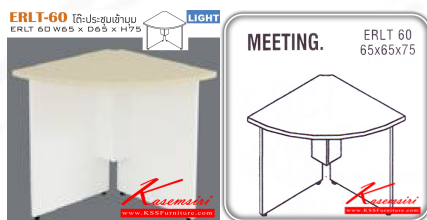

ERLT-60 โต๊ะประชุมเข้ามุม
ERLT 60 W65 x D65 x H75

LIGHT

ชื่อสินค้า : ERLT-60

หมวดหมู่สินค้า : โต๊ะสำนักงานเมลามีน

แบรนด์สินค้า : ITOKI

รายละเอียด : โต๊ะเข้ามุม รุ่น LIGHT เลือกสีลายไม้ได้ ขนาด ก650xล650xส750 มม. โต๊ะสำนักงานเมลามีน ITOKI โต๊ะ โต๊ะสำนักงานเมลามีน

ERLT-60

รายละเอียด : โต๊ะเข้ามุม รุ่น LIGHT เลือกสีลายไม้ได้ ขนาด ก650xล650xส750 มม. โต๊ะสำนักงานเมลามีน ITOKI โต๊ะ โต๊ะสำนักงานเมลามีน

ราคา 3,900 บาท

เกษมศิริเฟอร์นิเจอร์ KssFurniture.com

เลขที่ 48/5-6 หมู่ที่ 2 ตำบล ปลายบาง อำเภอ บางกรวย จังหวัด นนทบุรี 11130