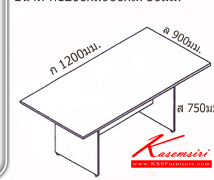

ชื่อสินค้า : TLT-180,TLT-240

หมวดหมู่สินค้า : โต๊ะประชุม

แบรนด์สินค้า : ITOKI

รายละเอียด : โต๊ะประชุม รุ่น LIGHT เลือกสีลายไม้ได้ ประกอบด้วย TLT-180 ขนาด ก1800xล900xส750 มม.
LT-240 ขนาด ก2400xล1100xส750 มม. โต๊ะประชุม ITOKI อีโตกิ โต๊ะประชุม

TLT-180

รายละเอียด : โต๊ะประชุม รุ่น LIGHT เลือกสีลายไม้ได้ ประกอบด้วย TLT-180 ขนาด ก1800xล900xส750 มม.
โต๊ะประชุม ITOKI อีโตกิ โต๊ะประชุม

ราคา 8,000 บาท