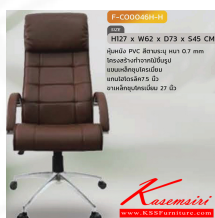

Kasemsiri
KSSFurniture.com

www.kssfurniture.com

Tel : 02-403-1044, 02-403-1055

Mobile : 083-082-8212

Fax : 02-403-1094

Eamil : kssfurntiure2u@hotmail.com

หยุดทุกวันอาทิตย์ เปิด 9.00-18.00

รายการสินค้า 65095::F-CO0046H-H

ชื่อสินค้า : F-CO0046H-H

หมวดหมู่สินค้า : เก้าอี้สำนักงาน

แบรนด์สินค้า : INDESIGN

รายละเอียด : เก้าอี้สำนักงาน รุ่น F-CO0046H-H ขนาด ก620xล730xส1270 S45 มม. หุ้มหนังด้วย PVC วัสดุโครเมียม INDESIGN เก้าอี้สำนักงาน

F-CO0046H-H

รายละเอียด : เก้าอี้สำนักงาน รุ่น F-CO0046H-H ขนาด ก620xล730xส1270 S45 มม. หุ้มหนังด้วย PVC วัสดุโครเมียม INDESIGN เก้าอี้สำนักงาน

ราคา 4,100 บาท

เกษมศิริเฟอร์นิเจอร์ KssFurniture.com

เลขที่ 48/5-6 หมู่ที่ 2 ตำบล ปลายบาง อำเภอ บางกรวย จังหวัด นนทบุรี 11130