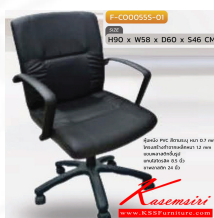

*Kasemsiri*  
KSSFurniture.com

[www.kssfurniture.com](http://www.kssfurniture.com)

Tel : 02-403-1044, 02-403-1055

Mobile : 083-082-8212

Fax : 02-403-1094

Email : [kssfurntiure2u@hotmail.com](mailto:kssfurntiure2u@hotmail.com)

## รายการสินค้า 18006::F-C00055S-01

ชื่อสินค้า : F-C00055S-01

หมวดหมู่สินค้า : เก้าอี้สำนักงาน

แบรนด์สินค้า : INDESIGN

รายละเอียด : เก้าอี้สำนักงาน F-C00055S-01 ขนาด ก580xล600xส900 S46 มม. หุ้มหนังด้วย PVC  
พลาสติก INDESIGN เก้าอี้สำนักงาน

### F-C00055S-01

รายละเอียด : เก้าอี้สำนักงาน F-C00055S-01 ขนาด ก580xล600xส900 S46 มม. หุ้มหนังด้วย PVC  
พลาสติก INDESIGN เก้าอี้สำนักงาน

ราคา 2,200 บาท

เกษมศิริเฟอร์นิเจอร์ KssFurniture.com

เลขที่ 48/5-6 หมู่ที่ 2 ตำบล ปลายบาง อำเภอ บางกรวย จังหวัด นนทบุรี 11130