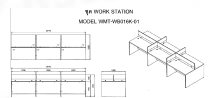

รายการสินค้า 98017::MT-WB016,MT-WB026

MT-WB016 (TOP ตรง) / MT-WB026 (TOP Wave)
3640(W) x 1200(D) x 1060(H) mm. (ชุด workstation 6 ที่นั่ง)

ชื่อสินค้า : MT-WB016,MT-WB026

หมวดหมู่สินค้า : ชุดโต๊ะทำงาน

แบรนด์สินค้า : MO-TECH

รายละเอียด : โต๊ะทำงานชุด Work Station 6 ที่นั่ง ขนาด3640X1200X1060มม. Topสามารถเลือกได้2แบบ
บนท็อปตรง(WB01)กับท็อปลโค้ง(WB02) พาดิชั่นเลือกสีได้ เลือกลายไม้ได้ ชุดโต๊ะทำงาน MO-TECH

MT-WB016(TOP ตรง)

รายละเอียด : โต๊ะทำงานชุด Work Station 6 ที่นั่ง ขนาด3640X1200X1060มม. Topสามารถเลือกได้2แบบ
บนท็อปตรง(WB01)กับท็อปลโค้ง(WB02) พาดิชั่นเลือกสีได้ เลือกลายไม้ได้ ชุดโต๊ะทำงาน MO-TECH

ราคา 22,700 บาท