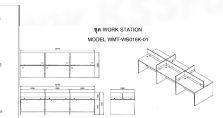

ชื่อสินค้า : MT-WB016,MT-WB026

หมวดหมู่สินค้า : ชุดโต๊ะทำงาน

แบรนด์สินค้า : MO-TECH

รายละเอียด : โต๊ะทำงานชุด Work Station 6 ที่นั่ง ขนาด3640X1200X1060มม. Topสามารถเลือกได้2แบบ บนท็อปตรง(WB01)กับทอปโค้ง(WB02) พาดิชั่นเลือกสีได้ เลือกลายไม้ได้ ชุดโต๊ะทำงาน MO-TECH

MT-WB016(TOP ตรง)

รายละเอียด : โต๊ะทำงานชุด Work Station 6 ที่นั่ง ขนาด3640X1200X1060มม. Topสามารถเลือกได้2แบบ บนท็อปตรง(WB01)กับทอปโค้ง(WB02) พาดิชั่นเลือกสีได้ เลือกลายไม้ได้ ชุดโต๊ะทำงาน MO-TECH

ราคา 28,000 บาท