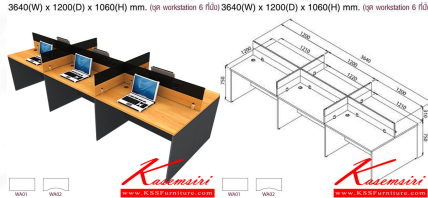

รายการสินค้า 46010::MT-WB016,MT-WB026

MT-WB016 (TOP ตรง) / MT-WB026 (TOP Wave)
3640(W) x 1200(D) x 1060(H) mm. (ชุด workstation 6 ที่นั่ง)

Workstation Series B

คุณลักษณะพิเศษ Workstation : Series B

ชื่อสินค้า : MT-WB016,MT-WB026

หมวดหมู่สินค้า : ชุดโต๊ะทำงาน

แบรนด์สินค้า : MO-TECH

รายละเอียด : โต๊ะทำงานชุด Work Station 6 ที่นั่ง ขนาด3640X1200X1060มม. Topสามารถเลือกได้2แบบ บนท็อปตรง(WB01)กับทอปโค้ง(WB02) พาดิชั่นเลือกสีได้ เลือกลายไม้ได้ ชุดโต๊ะทำงาน MO-TECH

MT-WB016(TOP ตรง)

รายละเอียด : โต๊ะทำงานชุด Work Station 6 ที่นั่ง ขนาด3640X1200X1060มม. Topสามารถเลือกได้2แบบ บนท็อปตรง(WB01)กับทอปโค้ง(WB02) พาดิชั่นเลือกสีได้ เลือกลายไม้ได้ ชุดโต๊ะทำงาน MO-TECH

ราคา 28,000 บาท