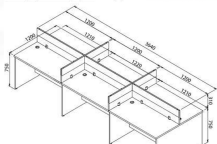

รายการสินค้า 98017::MT-WB016,MT-WB026

MT-WB016 (TOP ตรง) / MT-WB026 (TOP Wave)
3640(W) x 1200(D) x 1060(H) mm. (ชุด workstation 6 ที่นั่ง)

ชื่อสินค้า : MT-WB016,MT-WB026

หมวดหมู่สินค้า : ชุดโต๊ะทำงาน

แบรนด์สินค้า : MO-TECH

รายละเอียด : โต๊ะทำงานชุด Work Station 6 ที่นั่ง ขนาด3640X1200X1060มม. Topสามารถเลือกได้2แบบ
บนท็อปตรง(WB01)กับท็อปลโค้ง(WB02) พาดิชั่นเลือกสีได้ เลือกลายไม้ได้ ชุดโต๊ะทำงาน MO-TECH

MT-WB016(TOP ตรง)

รายละเอียด : โต๊ะทำงานชุด Work Station 6 ที่นั่ง ขนาด3640X1200X1060มม. Topสามารถเลือกได้2แบบ
บนท็อปตรง(WB01)กับท็อปลโค้ง(WB02) พาดิชั่นเลือกสีได้ เลือกลายไม้ได้ ชุดโต๊ะทำงาน MO-TECH

ราคา 22,700 บาท