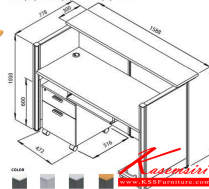

Reception Counter