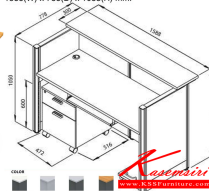

รายการสินค้า 11051::2CI150

2CI150 ชุดเคาน์เตอร์ประชาสัมพันธ์ I-shape
1588(W) x 788(D) x 1083(H) mm.

Reception Counter

Reception Counter

ชื่อสินค้า : 2CI150

หมวดหมู่สินค้า : โต๊ะเคาน์เตอร์

แบรนด์สินค้า : MO-TECH

รายละเอียด : ชุดเคาน์เตอร์ประชาสัมพันธ์ I-shape ขนาด1588x778x1083มม. โต๊ะเคาน์เตอร์ MO-TECH

2CI150(1Color)

รายละเอียด : ชุดเคาน์เตอร์ประชาสัมพันธ์ I-shape ขนาด1588x778x1083มม. โต๊ะเคาน์เตอร์ MO-TECH

ราคา 26,700 บาท

2CI150(3Color)