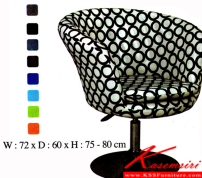

#### CNR 358

W : 72 x D : 60 x H : 75 - 80 cm

ชื่อสินค้า : CNR-358

หมวดหมู่สินค้า : เก้าอี้สตูล

แบรนด์สินค้า : CNR

รายละเอียด : เก้าอี้สตูล ขนาด720X600X750-800มม. สามารถเลือกสีได้ มีหนังPVC,PVC+ไบนาคซ,PU+PVC  
ปรับสูงต่ำด้วยระบบโซ้ค ขากลมไม่มีล้อ เก้าอี้สตูล CNR