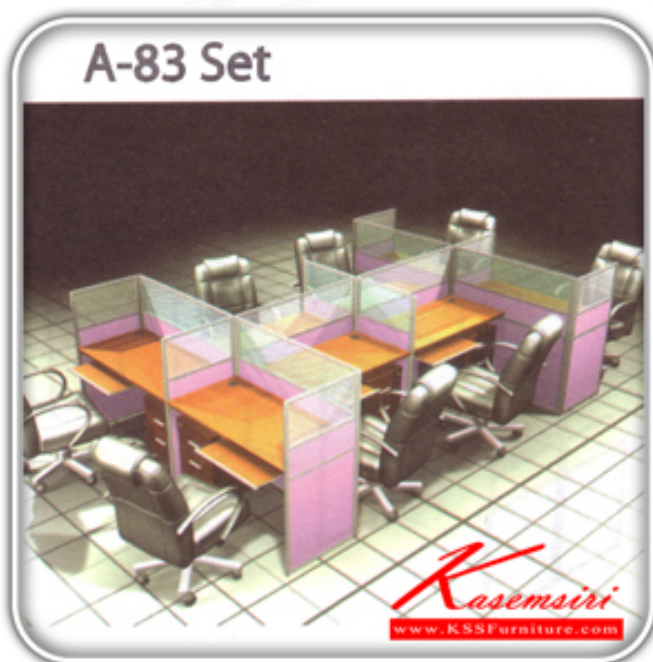

## รายการสินค้า 906740099::A-83-Set

ชื่อสินค้า : A-83-Set

หมวดหมู่สินค้า : ชุดโต๊ะทำงาน

แบรนด์สินค้า : SURE

รายละเอียด : ชุดโต๊ะสำนักงานมีฉากกัน รุ่นA-83-Set ขนาด ก2460xล3660xส1200 มม.ฉากกันมี2แบบ(Black VC, ผ้าFabric)ไม่รวมเก้าอี้, คีย์บอร์ด, ลินชกและอุปกรณ์เสริม ชุดโต๊ะทำงาน SURE

### A-83-Set(ฉากกันBlack-PVC)

รายละเอียด : ชุดโต๊ะสำนักงานมีฉากกัน รุ่นA-83-Set ขนาด ก2460xล3660xส1200 มม.ฉากกันBlack PVC มักรวมเก้าอี้, คีย์บอร์ด, ลินชกและอุปกรณ์เสริม ชุดโต๊ะทำงาน SURE

ราคา 50,100 บาท

## A-83-Set(จากกันผ้า-Fabric)

รายละเอียด : ชุดโต๊ะสำนักงานมีจากกัน รุ่นA-83-Set ขนาด ก2460xล3660xส1200 มม.จากกันผ้าFabric  
ม้วนเก้าอี้,คีย์บอร์ด,ลิ้นชักและอุปกรณ์เสริม ชุดโต๊ะทำงาน SURE

ราคา 54,300 บาท