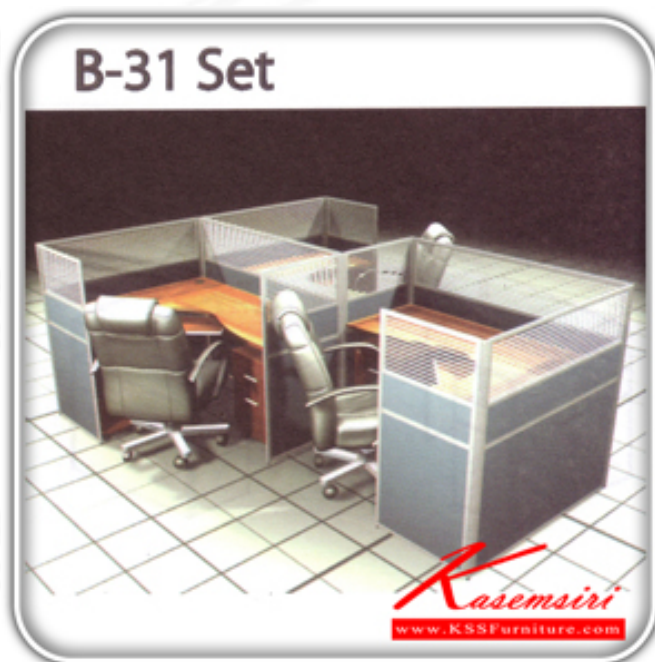

ชื่อสินค้า : B-31-Set

หมวดหมู่สินค้า : ชุดโต๊ะทำงาน

แบรนด์สินค้า : SURE

รายละเอียด : ชุดโต๊ะสำนักงานมีฉากกั้น รุ่นB-31-Set ขนาด ก2460xล3060xส1200 มม.ฉากกั้นมี2แบบ(Black VC,ผ้าFabric)ไม่รวมเก้าอี้,คีย์บอร์ด,ลิ้นชักและอุปกรณ์เสริม ชุดโต๊ะทำงาน SURE

B-31-Set(ฉากกั้นBlack-PVC)

รายละเอียด : ชุดโต๊ะสำนักงานมีฉากกั้น รุ่นB-31-Set ขนาด ก2460xล3060xส1200 มม.ฉากกั้นBlack PVC มักรวมเก้าอี้,คีย์บอร์ด,ลิ้นชักและอุปกรณ์เสริม ชุดโต๊ะทำงาน SURE

ราคา 38,100 บาท

B-31-Set(จากกันผ้า-Fabric)

รายละเอียด : ชุดโต๊ะสำนักงานมีจากกัน รุ่นB-31-Set ขนาด ก2460xล3060xส1200 มม.จากกันผ้าFabric
ม้วนเก้าอี้, คีย์บอร์ด, ลินซ์กและอุปกรณ์เสริม ชุดโต๊ะทำงาน SURE

ราคา 42,200 บาท

บริษัท เกษมศิริเฟอร์นิเจอร์ จำกัด