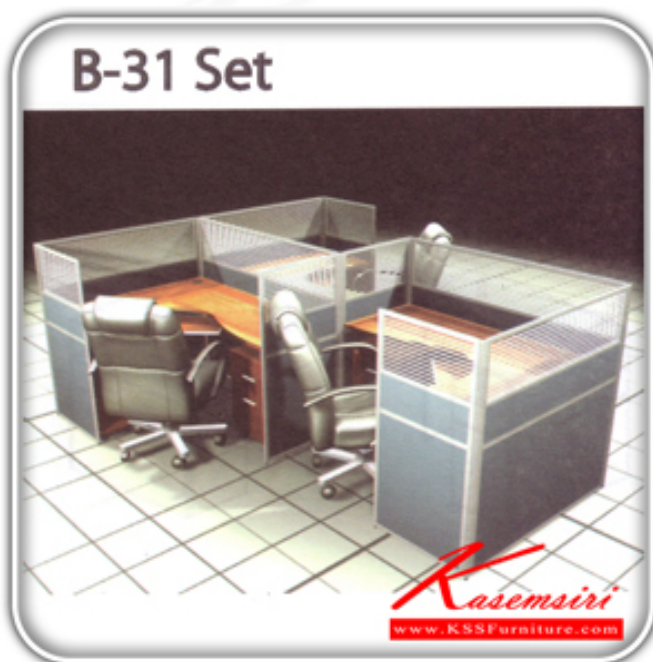

## รายการสินค้า 695120012::B-31-Set

ชื่อสินค้า : B-31-Set

หมวดหมู่สินค้า : ชุดโต๊ะทำงาน

แบรนด์สินค้า : SURE

รายละเอียด : ชุดโต๊ะสำนักงานมีฉากกั้น รุ่นB-31-Set ขนาด ก2460xล3060xส1200 มม.ฉากกั้นมี2แบบ(Black VC,ผ้าFabric)ไม่รวมเก้าอี้,คีย์บอร์ด,ลิ้นชักและอุปกรณ์เสริม ชุดโต๊ะทำงาน SURE

### B-31-Set(ฉากกั้นBlack-PVC)

รายละเอียด : ชุดโต๊ะสำนักงานมีฉากกั้น รุ่นB-31-Set ขนาด ก2460xล3060xส1200 มม.ฉากกั้นBlack PVC มักรวมเก้าอี้,คีย์บอร์ด,ลิ้นชักและอุปกรณ์เสริม ชุดโต๊ะทำงาน SURE

ราคา 38,100 บาท

## B-31-Set(จากกันผ้า-Fabric)

รายละเอียด : ชุดโต๊ะสำนักงานมีจากกัน รุ่นB-31-Set ขนาด ก2460xล3060xส1200 มม.จากกันผ้าFabric  
ม้วนเก้าอี้, คีย์บอร์ด, ลินซ์กและอุปกรณ์เสริม ชุดโต๊ะทำงาน SURE

ราคา 42,200 บาท