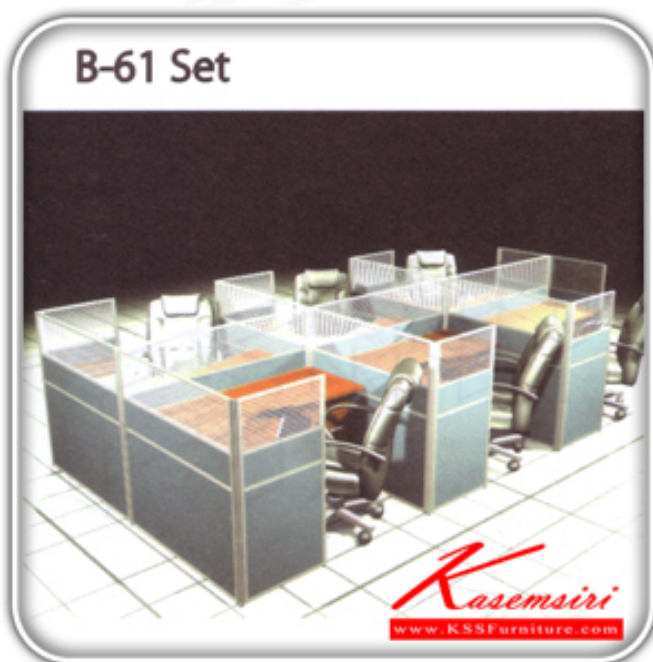

ชื่อสินค้า : B-61-Set

หมวดหมู่สินค้า : ชุดโต๊ะทำงาน

แบรนด์สินค้า : SURE

รายละเอียด : ชุดโต๊ะสำนักงานมีฉากกั้น รุ่นB-61-Set ขนาด ก2460xล4580xส1200 มม.ฉากกั้นมี2แบบ(Black VC,ผ้าFabric)ไม่รวมเก้าอี้,คีย์บอร์ด,ลิ้นชักและอุปกรณ์เสริม ชุดโต๊ะทำงาน SURE

B-61-Set(ฉากกั้นBlack-PVC)

รายละเอียด : ชุดโต๊ะสำนักงานมีฉากกั้น รุ่นB-61-Set ขนาด ก2460xล4580xส1200 มม.ฉากกั้นBlack PVC มักรวมเก้าอี้,คีย์บอร์ด,ลิ้นชักและอุปกรณ์เสริม ชุดโต๊ะทำงาน SURE

ราคา 65,500 บาท

B-61-Set(จากกันผ้า-Fabric)

รายละเอียด : ชุดโต๊ะสำนักงานมีจากกัน รุ่นB-61-Set ขนาด ก2460xล4580xส1200 มม.จากกันผ้าFabric
ม้วนเก้าอี้, คีย์บอร์ด, ลิ้นชักและอุปกรณ์เสริม ชุดโต๊ะทำงาน SURE

ราคา 73,100 บาท

บริษัท เกษมศิริเฟอร์นิเจอร์ จำกัด