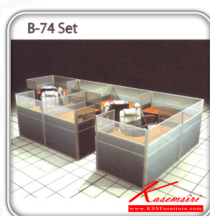

## รายการสินค้า 1511232016::B-74-Set

ชื่อสินค้า : B-74-Set

หมวดหมู่สินค้า : ชุดโต๊ะทำงาน

แบรนด์สินค้า : SURE

รายละเอียด : ชุดโต๊ะสำนักงานมีฉากกั้น รุ่นB-74-Set ขนาด ก2760xล6100xส1200 มม.ฉากกั้นมี2แบบ(Black VC,ผ้าFabric)ไม่รวมเก้าอี้,คีย์บอร์ด,ลิ้นชักและอุปกรณ์เสริม ชุดโต๊ะทำงาน SURE

### B-74-Set(ฉากกั้นBlack-PVC)

รายละเอียด : ชุดโต๊ะสำนักงานมีฉากกั้น รุ่นB-74-Set ขนาด ก2760xล6100xส1200 มม.ฉากกั้นBlack PVC มักรวมเก้าอี้,คีย์บอร์ด,ลิ้นชักและอุปกรณ์เสริม ชุดโต๊ะทำงาน SURE

ราคา 83,400 บาท

## B-74-Set(จากกันผ้า-Fabric)

รายละเอียด : ชุดโต๊ะสำนักงานมีจากกัน รุ่นB-74-Set ขนาด ก2760xล6100xส1200 มม.จากกันผ้าFabric  
ม้วนเก้าอี้, คีย์บอร์ด, ลิ้นชักและอุปกรณ์เสริม ชุดโต๊ะทำงาน SURE

ราคา 93,200 บาท