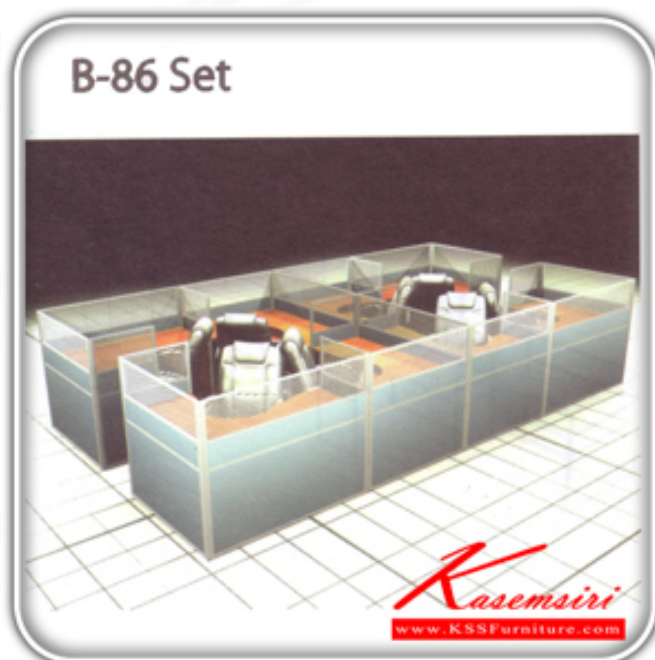

ชื่อสินค้า : B-86-Set-

หมวดหมู่สินค้า : ชุดโต๊ะทำงาน

แบรนด์สินค้า : SURE

รายละเอียด : ชุดโต๊ะสำนักงานมีฉากกั้น รุ่นB-86-Set ขนาด ก3060xล5500xส1200 มม.ฉากกั้นมี2แบบ(Black VC, ผ้าFabric)ไม่รวมเก้าอี้, คีย์บอร์ด, ลินชกและอุปกรณ์เสริม ชุดโต๊ะทำงาน SURE

B-86-Set(ฉากกั้นBlack-PVC)

รายละเอียด : ชุดโต๊ะสำนักงานมีฉากกั้น รุ่นB-86-Set ขนาด ก3060xล5500xส1200 มม.ฉากกั้นBlack PVC มักรวมเก้าอี้, คีย์บอร์ด, ลินชกและอุปกรณ์เสริม ชุดโต๊ะทำงาน SURE

ราคา 94,900 บาท

B-86-Set(จากกันฝ้า-Fabric)

รายละเอียด : ชุดโต๊ะสำนักงานมีจากกัน รุ่นB-86-Set ขนาด ก3060xล5500xส1200 มม.จากกันฝ้าFabric
ม้วนเก้าอี้, คีย์บอร์ด, ลินซ์กและอุปกรณ์เสริม ชุดโต๊ะทำงาน SURE

ราคา 106,000 บาท

บริษัท เกษมศิริเฟอร์นิเจอร์ จำกัด