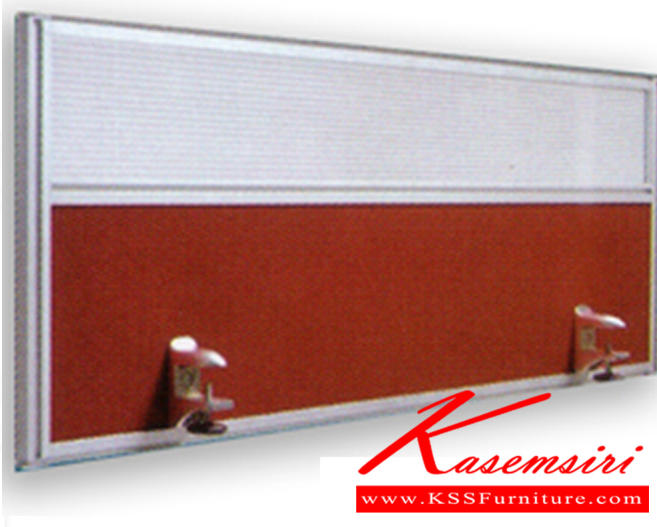

### MS-4080 W(80)XH(42) cm.

MS-4080 W(80)XH(42) cm.

ชื่อสินค้า : MS-4080

หมวดหมู่สินค้า : พาร์ทิชั่น

แบรนด์สินค้า : SURE

รายละเอียด : จากกันบนโต๊ะ รุ่นMS-4080 ขนาด ก800xล420xส420 มม.มี2แบบ(Black PVC,ผ้าFabric) ใ้โต๊ะทำงาน SURE

### MS-4080(Black-PVC)

รายละเอียด : จากกันบนโต๊ะ รุ่นMS-4080 ขนาด ก800xล420xส420 มม.(Black PVC) ชุดโต๊ะทำงาน SURE

ราคา 2,400 บาท