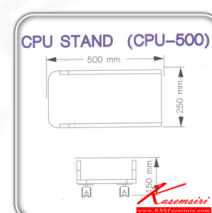

CPU-500 : ฐานวาง CPU ล้อเลื่อน **Win**^{series}
W25.0 x D50.0 x H15.0 CM.

CHERRY
BLACK

Kasemsiri
www.KSSFurniture.com

CPU-500 : ฐานวาง CPU ล้อเลื่อน **Win**^{series}
W25.0 x D50.0 x H15.0 CM.

CPU-500 : ฐานวาง CPU ล้อเลื่อน **Win**^{series}
W25.0 x D50.0 x H15.0 CM.

ชื่อสินค้า : CPU-500

หมวดหมู่สินค้า : ชุดโต๊ะทำงาน

แบรนด์สินค้า : SURE

รายละเอียด : ฐานวาง CPU รุ่นCPU-500 ขนาด ก250xล500xส150มม.สีเชอร์รี่ ชุดโต๊ะทำงาน SURE

CPU-500(สีเชอร์รี่)

รายละเอียด : ฐานวาง CPU รุ่นCPU-500 ขนาด ก250xล500xส150มม.(CHERRY) ชุดโต๊ะทำงาน SURE