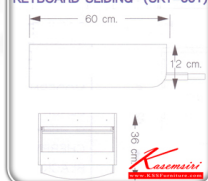

## รายการสินค้า 72007::SKT-601

SKT-601 : ถาดคีย์บอร์ดสำหรับยึดโต๊ะ  
W60.0 x D36.0 x H12.0 CM.

Win<sup>series</sup>

CHERRY

BLACK

*Kasemsiri*  
www.KSSFurniture.com

SKT-601 : ถาดคีย์บอร์ดสำหรับยึดโต๊ะ  
W60.0 x D36.0 x H12.0 CM.

Win<sup>series</sup>  
CHERRY  
BLACK

*Kasemsiri*  
www.KSSFurniture.com

SKT-601 : ถาดคีย์บอร์ดสำหรับยึดโต๊ะ  
W60.0 x D36.0 x H12.0 CM.

Win<sup>series</sup>  
CHERRY  
BLACK

*Kasemsiri*  
www.KSSFurniture.com

ถาดคีย์บอร์ดสำหรับยึดโต๊ะ: (SKT-601)  
SIZE : W 60.0 x D 36.0 x H 12.0 CM.

*Kasemsiri*  
www.KSSFurniture.com

KEYBOARD SLIDING (SKT-601)

KEYBOARD SLIDING (SKT-601)

ชื่อสินค้า : SKT-601

หมวดหมู่สินค้า : ชุดโต๊ะทำงาน