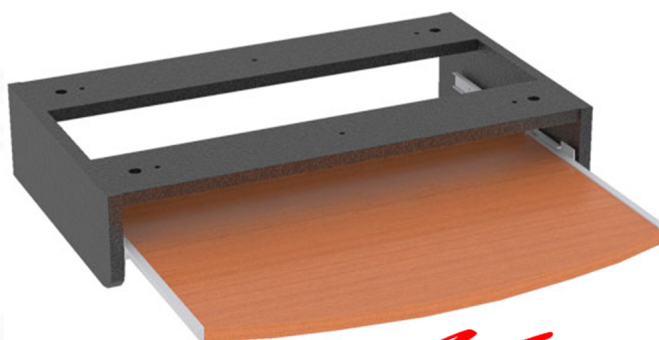

## รายการสินค้า 72007::SKT-601

SKT-601 : ถาดคีย์บอร์ดสำหรับยึดโต๊ะ  
W60.0 x D36.0 x H12.0 CM.

Win<sup>series</sup>

CHERRY

BLACK

*Kasemsiri*  
www.KSSFurniture.com

SKT-601 : ถาดคีย์บอร์ดสำหรับยึดโต๊ะ  
W60.0 x D36.0 x H12.0 CM.