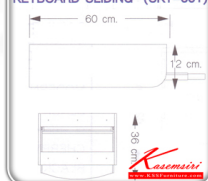

CPU-500 : ฐานวาง CPU ล้อเลื่อน Win^{series}
W25.0 x D50.0 x H15.0 CM.

ชื่อสินค้า : CPU-500

หมวดหมู่สินค้า : ชุดโต๊ะทำงาน

แบรนด์สินค้า : SURE

รายละเอียด : ฐานวาง CPU รุ่น CPU-500 ขนาด ก250xล500xส150มม.สีเชอร์รี่ ชุดโต๊ะทำงาน SURE

CPU-500(สีเชอร์รี่)

รายละเอียด : ฐานวาง CPU รุ่น CPU-500 ขนาด ก250xล500xส150มม.(CHERRY) ชุดโต๊ะทำงาน SURE

ราคา 490 บาท

รายการสินค้า 72007::SKT-601

SKT-601 : ถาดคีย์บอร์ดสำหรับยึดโต๊ะ
W60.0 x D36.0 x H12.0 CM.

Kasemsiri
www.KSSFurniture.com

SKT-601 : ถาดคีย์บอร์ดสำหรับยึดโต๊ะ
W60.0 x D36.0 x H12.0 CM.

Kasemsiri
www.KSSFurniture.com

SKT-601 : ถาดคีย์บอร์ดสำหรับยึดโต๊ะ
W60.0 x D36.0 x H12.0 CM.

Kasemsiri
www.KSSFurniture.com

ถาดคีย์บอร์ดสำหรับยึดโต๊ะ: (SKT-601)
SIZE : W 60.0 x D 36.0 x H 12.0 CM.

Kasemsiri
www.KSSFurniture.com

KEYBOARD SLIDING (SKT-601)

KEYBOARD SLIDING (SKT-601)

ชื่อสินค้า : SKT-601

หมวดหมู่สินค้า : ชุดโต๊ะทำงาน