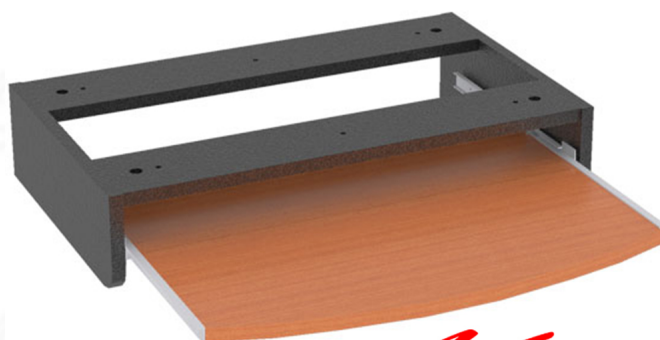

ราคา 1,500 บาท

รายการสินค้า 73033::CPU-500

CPU-500 : ฐานวาง CPU ล้อเลื่อน Win^{series}
W25.0 x D50.0 x H15.0 CM.

CHERRY
BLACK

Kasemsiri
www.KSSFurniture.com

CPU-500 : ฐานวาง CPU ล้อเลื่อน Win^{series}
W25.0 x D50.0 x H15.0 CM.

CPU-500 : ฐานวาง CPU ล้อเลื่อน Win^{series}
W25.0 x D50.0 x H15.0 CM.

ชื่อสินค้า : CPU-500

หมวดหมู่สินค้า : ชุดโต๊ะทำงาน

แบรนด์สินค้า : SURE

รายละเอียด : ฐานวาง CPU รุ่น CPU-500 ขนาด ก250xล500xส150มม.สีเชอร์รี่ ชุดโต๊ะทำงาน SURE

CPU-500(สีเชอร์รี่)

รายละเอียด : ฐานวาง CPU รุ่น CPU-500 ขนาด ก250xล500xส150มม.(CHERRY) ชุดโต๊ะทำงาน SURE

ราคา 490 บาท

รายการสินค้า 72007::SKT-601

SKT-601 : ถาดคีย์บอร์ดสำหรับยึดโต๊ะ
W60.0 x D36.0 x H12.0 CM.