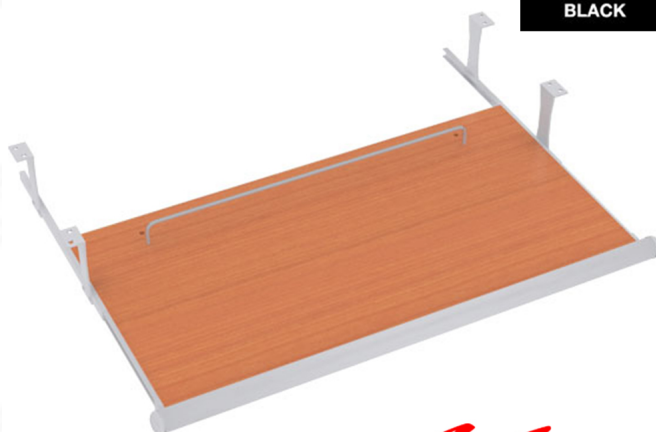

รายการสินค้า 88077::SKT-600

SKT-600 : รางเลื่อนคีย์บอร์ดสำหรับยี่คี่โต๊ะ
W60.0 x D35.0 x H9.0 CM.

Win^{series}

CHERRY

BLACK

Kasemsiri
www.KSSFurniture.com

Win^{series}
CHERRY
BLACK

Kasemsiri
www.KSSFurniture.com

Win^{series}
CHERRY
BLACK

Kasemsiri
www.KSSFurniture.com

Win^{series}
CHERRY
BLACK

Kasemsiri
www.KSSFurniture.com

อุปกรณ์เสริม

บอร์ด (SKT-600)

Kasemsiri
www.KSSFurniture.com

KEYBOARD SLIDING (SKT-600)

Kasemsiri
www.KSSFurniture.com

ชื่อสินค้า : SKT-600

หมวดหมู่สินค้า : ชุดโต๊ะทำงาน

แบรนด์สินค้า : SURE

รายละเอียด : รางเลื่อนคีย์บอร์ด รุ่นSKT-600 ขนาด ก600xล350xส90 มม. สีเชอร์รี่ ชุดโต๊ะทำงาน SURE

SKT-600(เชอร์รี่)

รายละเอียด : รางเลื่อนคีย์บอร์ด รุ่นSKT-600 ขนาด ก600xล350xส90 มม.(เชอร์รี่) ชุดโต๊ะทำงาน SURE

ราคา 1,500 บาท