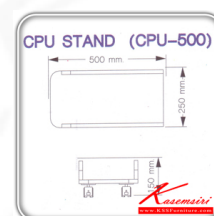

ราคา 1,500 บาท

รายการสินค้า 73033::CPU-500

CPU-500 : ฐานวาง CPU ล้อเลื่อน Win^{series}
W25.0 x D50.0 x H15.0 CM.

CHERRY
BLACK

Kasemsiri
www.KSSFurniture.com

CPU-500 : ฐานวาง CPU ล้อเลื่อน Win^{series}
W25.0 x D50.0 x H15.0 CM.

CPU-500 : ฐานวาง CPU ล้อเลื่อน Win^{series}
W25.0 x D50.0 x H15.0 CM.

ชื่อสินค้า : CPU-500

หมวดหมู่สินค้า : ชุดโต๊ะทำงาน

แบรนด์สินค้า : SURE

รายละเอียด : ฐานวาง CPU รุ่น CPU-500 ขนาด ก250xล500xส150มม.สีเชอร์รี่ ชุดโต๊ะทำงาน SURE

CPU-500(สีเชอร์รี่)

รายละเอียด : ฐานวาง CPU รุ่น CPU-500 ขนาด ก250xล500xส150มม.(CHERRY) ชุดโต๊ะทำงาน SURE

ราคา 490 บาท

รายการสินค้า 72007::SKT-601

SKT-601 : ถาดคีย์บอร์ดสำหรับยึดโต๊ะ
W60.0 x D36.0 x H12.0 CM.