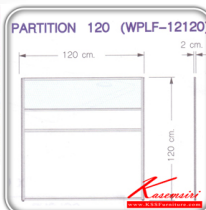

WPLF-12120 : PARTITION 120 CM.
W120.0 x H120.0 CM.

ig saw
WORK STATION
SERIES

ZONO CHERRY

Kasemsiri
www.KSSFurniture.com

WPLF-12120 : PARTITION 120 CM.
W120.0 x H120.0 CM.

ig saw
WORK STATION
SERIES

MATERIAL
ALUMINIUM ANODIZE FABRIC
ALUMINIUM ANODIZE BLACK PVC

ชื่อสินค้า : WPLF-12120

หมวดหมู่สินค้า : พาร์ทิชั่น

แบรนด์สินค้า : SURE

รายละเอียด : จากกันบนโต๊ะ รุ่น WPLF-12120 ขนาด ก1200xล1200xส1200 มม.มี2แบบ(BLACK VC,ผ้าFabric) ชุดโต๊ะทำงาน SURE

WPLF-12120(BLACK-PVC)

รายละเอียด : จากกันบนโต๊ะ รุ่น WPLF-12120 ขนาด ก1200xล1200xส1200 มม.(BLACK PVC) ชุดโต๊ะทำงาน SURE

ราคา 3,700 บาท

WPLF-12120(ผ้าFabric)

รายละเอียด : จากกั้นบนโต๊ะ รุ่นWPLF-12120 ขนาด ก1200xล1200xส1200 มม.(ผ้าFabric) ชุดโต๊ะทำงาน
URE